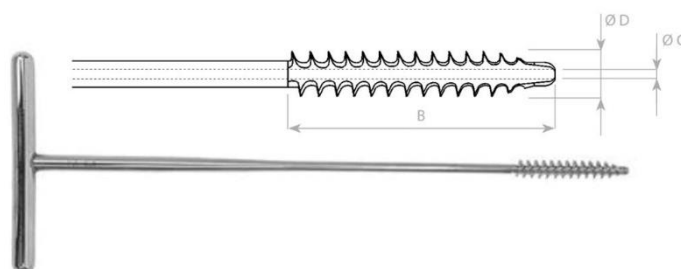

Závitník Spongiozní Kanylovaný

06-129798780	MEDIN Závitník Spongiozní 7,0 mm Kanylovaný 1,8 mm L 230 mm	5 775 Kč
06-129798800	MEDIN Závitník Spongiozní 4,5 mm Kanylovaný 1,2 mm L 145 mm	4 410 Kč