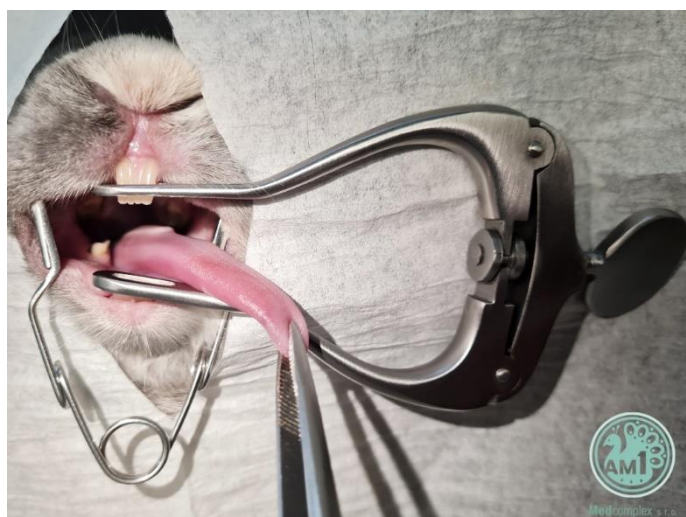

Samotná distrakce se provádí pomocí středové matice

02-UED AM1 Univerzální Externí Distraktor 6 953 Kč

Rozvěrač očních víček GRAEFE

03-J-50-050 Rozvěrač očních víček AM1
GRAEFE, 9 cm 953 Kč

Rozvěrač očních víček LIEBERMAN

03-SYOPL Rozvěrač očních víček AM1
LIEBERMAN, 8 cm 1 426 Kč

Rozvěrač očních víček CASTROVIEJO

03-170008 Rozvěrač očních víček AM1
CASTROVIEJO, 8 cm 1 950 Kč

Rozvěrač tlamy pro hlodavce RODENTS

Rozvěrač očních víček BLEFIX

Rozvěrač tlamy pro hlodavce CORNERS pružinový

03-SV-0050.00 Rozvěrač tlamy AM1 pružinový pro hlodavce - CORNERS **336 Kč**

Rozvěrač tlamy pro koně CLASIC

Rozvěrač tlamy ohlávkový CLASIC slouží pro fixaci tlamy koně při stomatologických zákrocích, broušení zubů, atp. Rozvěrač má zubové západky jimiž lze regulovat otevření tlamy. Balení obsahuje skusové destičky INCISOR a CLASIC