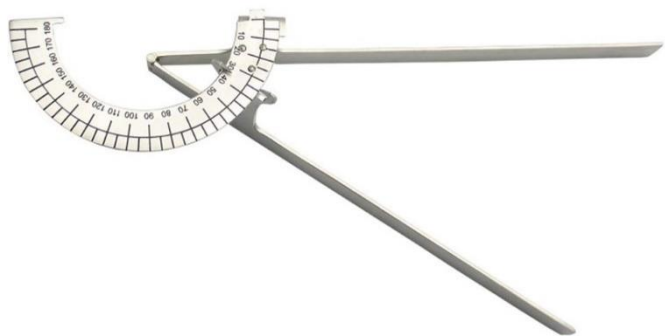

POSUVNÉ MĚŘÍTKO

03-62-020	Posuvné měřítko 14cm	328 Kč
-----------	----------------------	--------

GONIOMETRY

Goniometr kovový

Goniometr je lékařský přístroj k měření úhlů tvořených klouby, slouží k posouzení jejich pohyblivosti.

Materiál: nerezová ocel

Délka složeného: 190 mm

Šířka: 70 mm

Medcomplex s.r.o.

16-P02139 Goniometr kovový 2 224 Kč

Goniometr plastový

Spolehlivé měřidlo vysoké kvality určené pro měření ohebnosti kloubů.

Charakteristika: Goniometr je lékařská pomůcka k měření úhlů tvořených klouby. Slouží k posouzení jejich pohyblivosti.