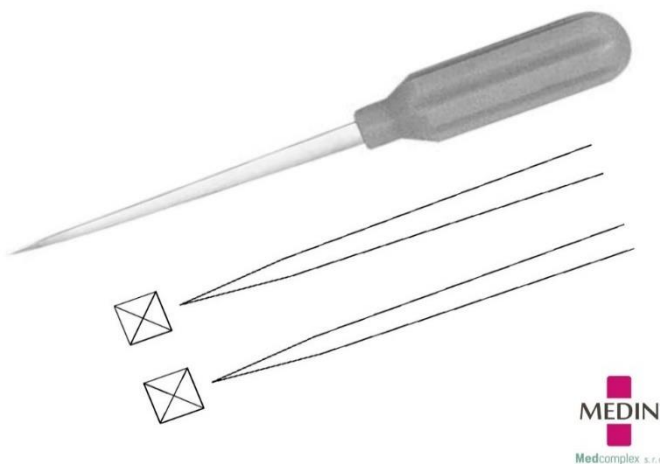

ZUBNÍ

Kořenový elevátor BEIN

03-680/2	Elevátor kořenový AM1 Bein 2mm	519 Kč
03-680/3	Elevátor kořenový AM1 Bein 3mm	519 Kč
03-680/4	Elevátor kořenový AM1 Bein 4mm	519 Kč

KOSTNÍ ŠÍDLA

Šídla kostní MEDIN

06-129090620	MEDIN Šídlo kostní 23,5 cm	4 600 Kč
06-129090630	MEDIN Šídlo kostní 30 cm	6 200 Kč