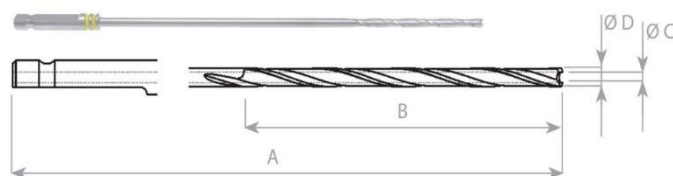

Vrtáky Kanylované AO koncovka MEDIN

06-129697921	MEDIN Vrták 2,4 mm, Kanylovaný 1,3mm, L 135/45 mm, AO koncovka	4 200 Kč