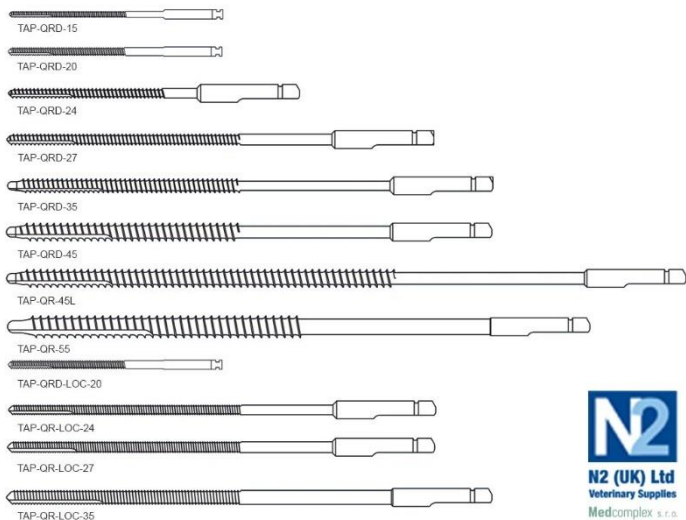

Závitník Spongiozní Kanylovaný

06-129798780	MEDIN Závitník Spongiozní 7,0 mm Kanylovaný 1,8 mm L 230 mm	5 775 Kč
06-129798800	MEDIN Závitník Spongiozní 4,5 mm Kanylovaný 1,2 mm L 145 mm	4 410 Kč

Závitník Kortikální

06-129798680	MEDIN Závitník Kortikální 4,5 mm L 185/24 mm	3 885 Kč
06-129798690	MEDIN Závitník Kortikální 4,5 mm L 185/70 mm	4 305 Kč
06-129798700	MEDIN Závitník Kortikální 3,5 mm L 145 mm	3 990 Kč
06-129798710	MEDIN Závitník Kortikální 2,7 mm L 140 mm	3 255 Kč

Závitník Spongiozní

06-129798720	MEDIN Závitník Spongiozní 6,5 mm L 220 mm	3 885 Kč
06-129798730	MEDIN Závitník Spongiozní 4,0 mm L 145 mm	3 675 Kč

N2 Závitníky s rychloupínáním AO

25-TAP-QRD-15	N2 1,5mm kortikální závitník (tvrdý) AO	1 844 Kč
25-TAP-QRD-20	N2 2,0mm kortikální závitník (tvrdý) AO	1 844 Kč
25-TAP-QR-24	N2 2,4mm kortikální závitník s AO rychloupínáním (tvrdý)	1 844 Kč
25-TAP-QR-27	N2 2,7mm kortikální závitník s AO rychloupínáním (tvrdý)	1 844 Kč
25-TAP-QR-35	N2 3,5mm kortikální závitník s AO rychloupínáním (tvrdý)	1 844 Kč
25-TAP-QR-45	N2 4,5mm kortikální závitník s AO rychloupínáním (tvrdý)	1 844 Kč
25-TAP-QR-45L	N2 4,5mm kortikální závitník extra dlouhý s AO rychloupínáním (tvrdý)	1 844 Kč
25-TAP-QR-55	N2 5,5mm kortikální závitník s AO rychloupínáním (tvrdý)	1 844 Kč
25-TAP-QRD-LOC-20	N2 2,0mm závitník pro uzamykací šrouby AO	2 386 Kč