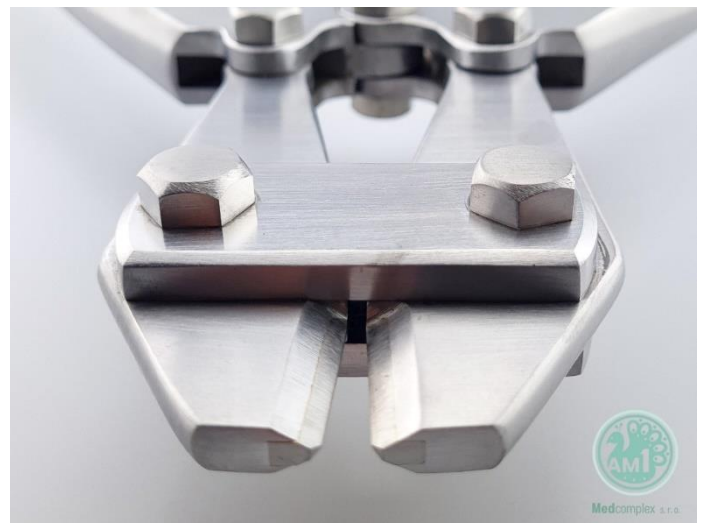

Kleště na K-dráty

03-LX-164 Kleště AM1 na K-dráty do 6 mm, délka 47 cm, rozmontovatelné **7 560 Kč**