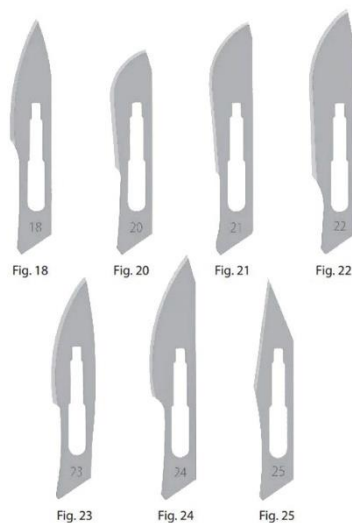

Skalpelové čepeleky pro držátka č. 4

06-112910018	MEDIN Čepekka skalpelová fig.18 (baleno po 100 ks)	330 Kč
06-112910020	MEDIN Čepekka skalpelová fig.20 (baleno po 100 ks)	330 Kč