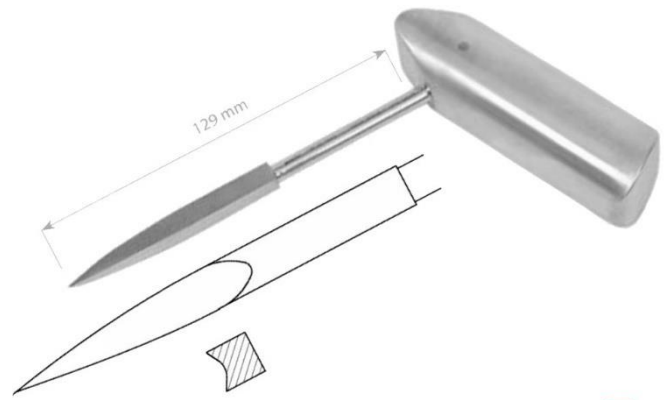

Kostní dláto PARTSCH – ploché

03-11-159	Kostní dláto AM1, Partsch 3mm/14cm	512 Kč
03-11-163	Kostní dláto AM1, Partsch 5mm/14cm	512 Kč
03-11-167	Kostní dláto AM1, Partsch 7mm/14cm	512 Kč

Kostní dláto PARTSCH – žlábkové

03-11-173	Kostní dláto žlábkové AM1, Partsch 3mm/14cm	543 Kč
03-11-177	Kostní dláto žlábkové AM1, Partsch 5mm/14cm	543 Kč
03-11-181	Kostní dláto žlábkové AM1, Partsch 7mm/14cm	543 Kč

06-129090640	MEDIN Šídlo kostní 14,5 cm	5 670 Kč

ZUBNÍ

Kořenový elevátor BEIN

03-680/2	Elevátor kořenový AM1 Bein 2mm	519 Kč
03-680/3	Elevátor kořenový AM1 Bein 3mm	519 Kč
03-680/4	Elevátor kořenový AM1 Bein 4mm	519 Kč

KOSTNÍ ŠÍDLA

Šídla kostní MEDIN

06-129090620	MEDIN Šídlo kostní 23,5 cm	4 600 Kč
06-129090630	MEDIN Šídlo kostní 30 cm	6 200 Kč

Kleště STARMED

03-500/54	Kleště zubní AM1 STARMED	897 Kč