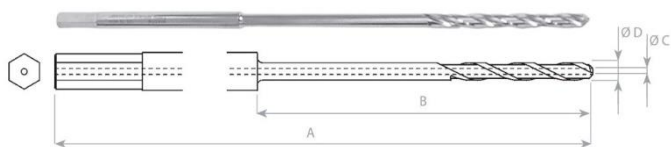

06-129798630	MEDIN Vrták 5,0 mm, Kanylovaný 1,8 mm, L 220/140 mm, koncovka šestihran	4 900 Kč
06-129798640	MEDIN Vrták 4,0 mm, Kanylovaný 1,8 mm, L 160/80 mm, koncovka šestihran	3 675 Kč
06-129798650	MEDIN Vrták 3,4 mm, Kanylovaný 1,2 mm, L 130/70 mm, koncovka šestihran	4 400 Kč

Jedná se o sadu 4 trepanů o průměru 45, 25, 18 a 13 mm. Celková délka 13,5 cm. Středový vodící hrot je posuvný a aretovatelný pomocí šroubu. Rukojeť je výměnná, tedy lze upnout samostatný trepan například do vrtačky.

02-TS4	AM1 TS4 Trepany - sada	3 620 Kč

Doraz vrtáků

02-DS18	AM1 Doraz vrtáků, průměr 8mm, výška 10 mm vnitřní otvor 1,8 mm	376 Kč
02-DS27	AM1 Doraz vrtáků, průměr 8mm, výška 10 mm vnitřní otvor 2,7 mm	376 Kč
02-DS36	AM1 Doraz vrtáků, průměr 8mm, výška 10 mm vnitřní otvor 3,6 mm	376 Kč

NEREZOVÉ BOXY

Nerez. box s víkem

03-0-2016	Nerezová krabička s víkem AM1 180x80x40mm	548 Kč
03-0-2018	Nerezová krabička s víkem AM1 250x130x50mm	625 Kč
03-0-2019	Nerezová krabička s víkem AM1 300x150x50 mm	887 Kč

TREPANY

Sterilizační box na K-dráty