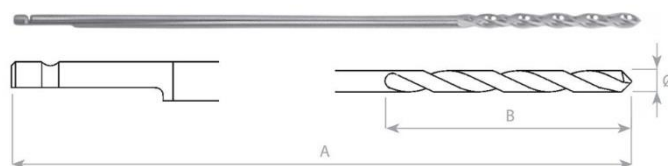

Vrtáky AO koncovka MEDIN

06-129798531	MEDIN Vrták 4,5 mm, L 210/60 mm, AO koncovka	3 200 Kč
06-129798541	MEDIN Vrták 4,5 mm, L 120/60 mm, AO koncovka	3 200 Kč
06-129798551	MEDIN Vrták 3,75 mm, L 210/60 mm, AO koncovka	2 200 Kč
06-129798561	MEDIN Vrták 3,75 mm, L 120/60 mm, AO koncovka	3 500 Kč
06-129798571	MEDIN Vrták 3,6 mm, L 80/30 mm, AO koncovka	3 500 Kč
06-129798581	MEDIN Vrták 3,2 mm, L 210/60 mm, AO koncovka	3 500 Kč
06-129798591	MEDIN Vrták 3,2 mm, L 120/60 mm, AO koncovka	3 200 Kč
06-129798601	MEDIN Vrták 3,2 mm, L 80/30 mm, AO koncovka	3 500 Kč
06-129799981	MEDIN Vrták 2,9 mm, L 190/50 mm, AO koncovka	3 900 Kč
06-129798611	MEDIN Vrták 2,7 mm, L 80/30 mm, AO koncovka	2 300 Kč
06-129798621	MEDIN Vrták 2,0 mm, L 80/30 mm, AO koncovka	1 680 Kč

Vrtáky koncovka tříhran MEDIN