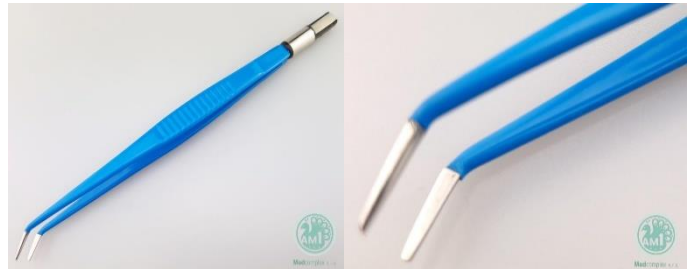

03-101-026-10 Bipolární Pinzeta AM1 18,0 cm / 1 mm, zahnutá, bayonet **2 176 Kč**