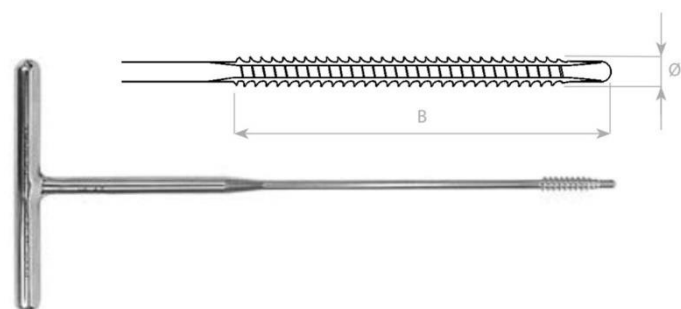

Závitník Kortikální

06-129798680	MEDIN Závitník Kortikální 4,5 mm L 185/24 mm	3 885 Kč
06-129798690	MEDIN Závitník Kortikální 4,5 mm L 185/70 mm	4 305 Kč
06-129798700	MEDIN Závitník Kortikální 3,5 mm L 145 mm	3 990 Kč
06-129798710	MEDIN Závitník Kortikální 2,7 mm L 140 mm	3 255 Kč