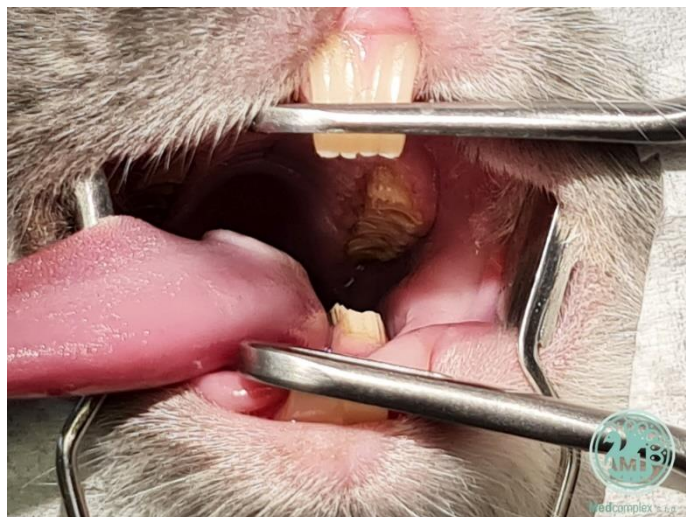

Rozvěrač tlamy pro hlodavce RODENTS