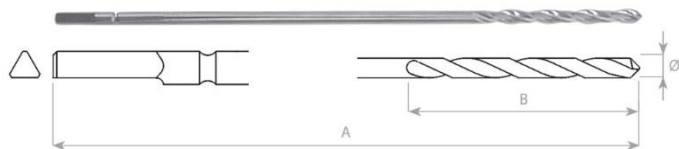

06-129798532	MEDIN Vrták 4,5 mm, L 210/60 mm, AO koncovka tříhran	2 400 Kč
06-129798542	MEDIN Vrták 4,5 mm, L 120/60 mm, AO koncovka tříhran	3 900 Kč
06-129798552	MEDIN Vrták 3,75 mm, L 210/60 mm, AO koncovka tříhran	3 700 Kč
06-129798562	MEDIN Vrták 3,75 mm, L 120/60 mm, AO koncovka tříhran	3 600 Kč
06-129798572	MEDIN Vrták 3,6 mm, L 80/30 mm, AO koncovka tříhran	3 600 Kč
06-129798582	MEDIN Vrták 3,2 mm, L 210/60 mm, AO koncovka tříhran	2 500 Kč
06-129798592	MEDIN Vrták 3,2 mm, L 120/60 mm, AO koncovka tříhran	3 600 Kč
06-129798602	MEDIN Vrták 3,2 mm, L 80/30 mm, AO koncovka tříhran	3 900 Kč
06-129798612	MEDIN Vrták 2,7 mm, L 80/30 mm, AO koncovka tříhran	3 200 Kč
06-129798622	MEDIN Vrták 2,0 mm, L 80/30 mm, AO koncovka tříhran	1 470 Kč
06-129799982	MEDIN Vrták 4,5 mm, L 190/50 mm, AO koncovka tříhran	2 520 Kč