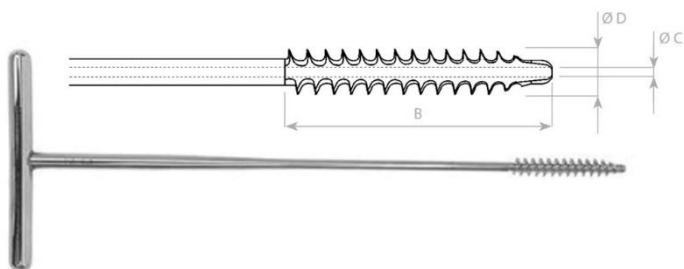

ZÁVITNÍKY

Závitník Kortikální Kanylovaný

06-129798790	MEDIN Závitník Kortikální 5,0 mm Kanylovaný 1,8 mm L 230 mm	4 200 Kč