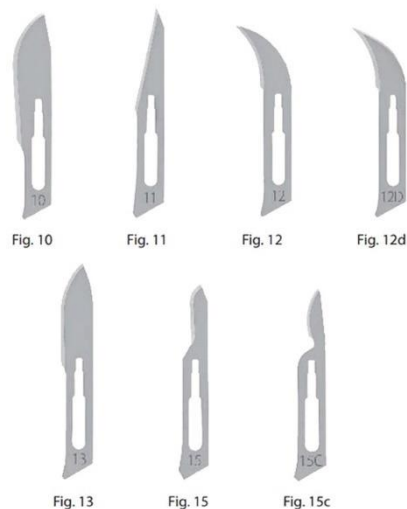

Jehla na anální žlázky

03-004	Jehla AM1 na anální žlázky ROVNÁ, 2,1/1,2 mm/45(55) mm, stříbrná olivka	230 Kč
03-005	Jehla AM1 na anální žlázky ZAHNUTÁ, 2,1/1,2 mm/45(55) mm, stříbrná olivka	230 Kč

DRŽÁKY SKALPELOVÝCH ČEPELEK

03-BB-073	Držák skalpelových čepelek AM 1 č.3	79 Kč
03-BB-084	Držák skalpelových čepelek AM 1 č.4	79 Kč
03-BB-077	Držák skalpelových čepelek AM1 č.7	109 Kč

SKALPELOVÉ ČEPELKY

Skalpelové čepeleky pro držátka č. 3 a 7