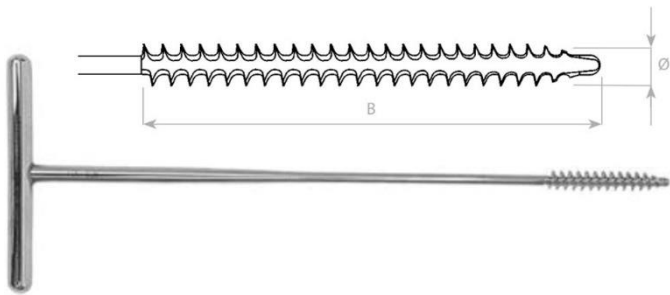

Závitník Spongiozní

06-129798720	MEDIN Závitník Spongiozní 6,5 mm L 220 mm	3 885 Kč
06-129798730	MEDIN Závitník Spongiozní 4,0 mm L 145 mm	3 675 Kč