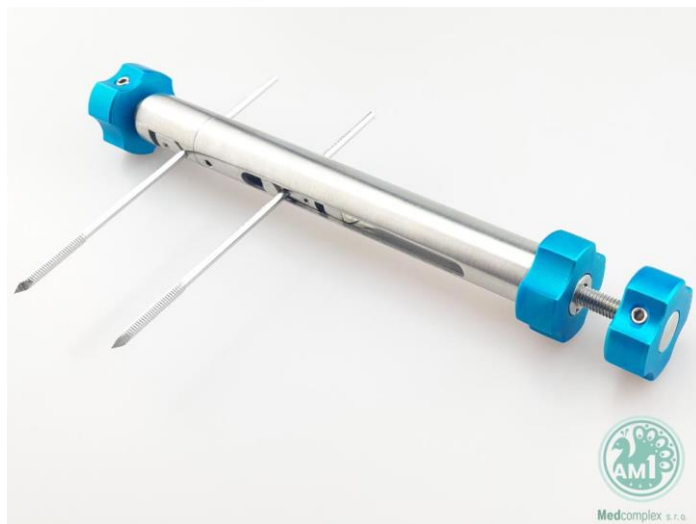

02-UED AM1 Univerzální Externí Distraktor 6 953 Kč