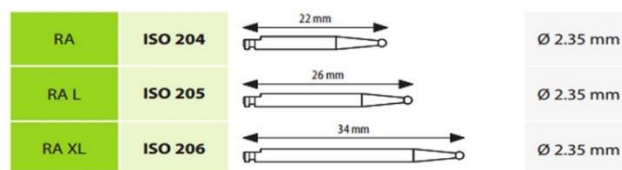

Diamantové vrtáčky pro kolénko