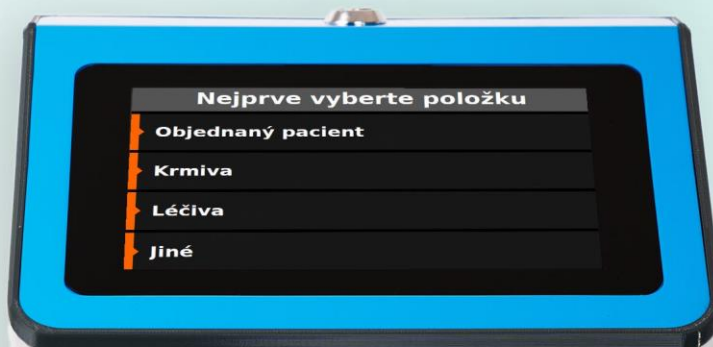

VETERINÁRNÍ ORDINACE

PROČ ZAVÉST VYVOLÁVACÍ SYSTÉM?

- ✓ **Eliminuje chaos v čekárně**
  klienti se registrují na kiosku a čekají na své číslo
- ✓ **Rychlé třídění požadavků**
  možnost výběru důvodu návštěvy (např. očkování, kontrola, akutní potíže, nákup léčiv)
- ✓ **Spravedlivé pořadí**
  pořadník je transparentní, klienti mají jistotu, že jsou na řadě
- ✓ **Méně stresu pro zvířata i majitele**
  kratší čekání v klidnějším prostředí
- ✓ **Efektivní práce personálu**
  lékaři předem vědí, s jakým případem přichází další klient
- ✓ **Možnost přizpůsobení**
  systém lze nastavit na míru velikosti ordinace i konkrétním procesům

123 | ORDINACE 2

120 | ORDINACE 1

HLAVNÍ FUNKCE SYSTÉMU

- **Identifikace důvodu návštěvy**
  klienta/pacienta v čekárně a přenos údajů do počítače personálu
- Přehledné zobrazení **aktuálního pořadí v čekárně** a možnost libovolného **vyvolávání pacientů**
- **Signage funkce** - vyvolávací obrazovka umí kromě číselné řady zobrazovat i reklamní bannery nebo krátké videosmyčky (např. nabídku služeb, akční produkty či informační spoty).

Kontaktujte nás

a zjistěte, jak může vyvolávací systém zjednodušit provoz i ve vaší ordinaci.

+420 776 270 683

info@medcomplex.cz

www.medcomplex.cz

VYČEKTE NA ČÍSLO

123