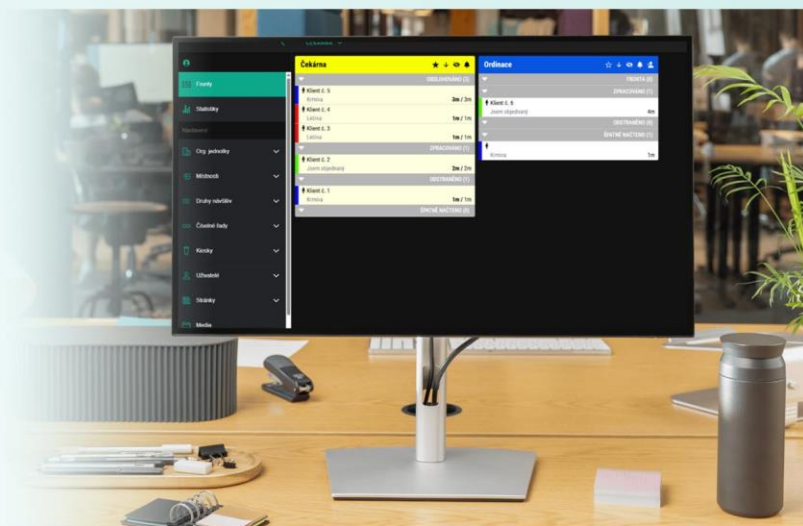

Umíme toho mnohem víc!

Nabízíme také **výdejní boxy** pro rychlejší odbavení zákazníků, které šetří čas a zvyšují komfort obsluhy i koncových uživatelů.