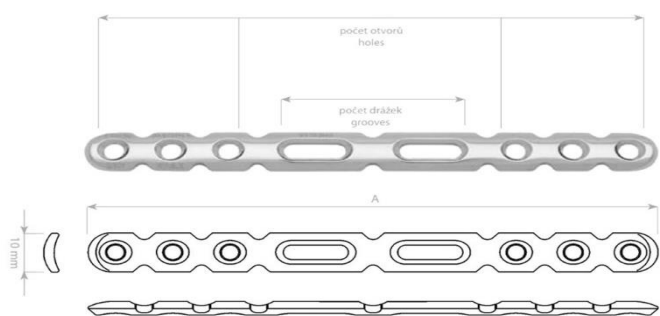

Dlahy Rekonstrukční úhlově stabilní pro 2,7 a 3,5mm šrouby 2 drážky

06-129783630	MEDIN Dlaha rekonstrukční úhlově stabilní 4 otvory 2 drážky L 96 mm	1 938 Kč
06-129783640	MEDIN Dlaha rekonstrukční úhlově stabilní 6 otvorů 2 drážky L 120 mm	1 938 Kč
06-129783650	MEDIN Dlaha rekonstrukční úhlově stabilní 6 otvorů 3 drážky L 144 mm	1 938 Kč
06-129783660	MEDIN Dlaha rekonstrukční úhlově stabilní 6 otvorů 4 drážky L 168 mm	1 938 Kč