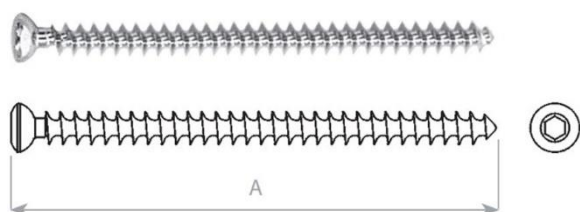

06-129773934	Šroub kortikální MEDIN 5,0 mm, L 60 mm, samořezný, TITAN	385 Kč
06-129773944	Šroub kortikální MEDIN 5,0 mm, L 65 mm, samořezný, TITAN	385 Kč
06-129773954	Šroub kortikální MEDIN 5,0 mm, L 70 mm, samořezný, TITAN	385 Kč
06-129773964	Šroub kortikální MEDIN 5,0 mm, L 75 mm, samořezný, TITAN	385 Kč
06-129773974	Šroub kortikální MEDIN 5,0 mm, L 80 mm, samořezný, TITAN	385 Kč
06-129773984	Šroub kortikální MEDIN 5,0 mm, L 90 mm, samořezný, TITAN	385 Kč
06-129773994	Šroub kortikální MEDIN 5,0 mm, L 100 mm, samořezný, TITAN	385 Kč

06-129796153	Šroub spongiozní MEDIN 4,0 mm, L 60 mm, TITAN	554 Kč
06-129796633	Šroub spongiozní MEDIN 4,0 mm, L 34 mm, TITAN	554 Kč
06-129796643	Šroub spongiozní MEDIN 4,0 mm, L 36 mm, TITAN	554 Kč
06-129796653	Šroub spongiozní MEDIN 4,0 mm, L 38 mm, TITAN	554 Kč
06-129796663	Šroub spongiozní MEDIN 4,0 mm, L 42 mm, TITAN	554 Kč
06-129796673	Šroub spongiozní MEDIN 4,0 mm, L 44 mm, TITAN	554 Kč
06-129796683	Šroub spongiozní MEDIN 4,0 mm, L 46 mm, TITAN	554 Kč
06-129796693	Šroub spongiozní MEDIN 4,0 mm, L 48 mm, TITAN	554 Kč

Šrouby spongiozní TITAN 4,0 mm

průměr závitu	thread diameter	4,0 mm
průměr jádra	core diameter	1,9 mm
průměr hlavy	head diameter	6,0 mm
závitník	tap	HB 4
vrták pro závit	drill bit for threaded hole	Ø 2,5 mm
šroubovák	screwdriver	Ø 2,5 mm

Šrouby kostní uzamykatelné 2,7/5 mm samořezné TITAN