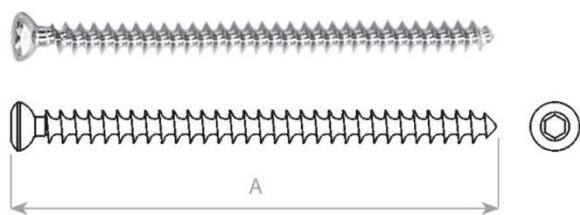

06-129796083	Šroub spongiozní MEDIN 4,0 mm, L 30 mm, TITAN	537 Kč
06-129796093	Šroub spongiozní MEDIN 4,0 mm, L 32 mm, TITAN	537 Kč
06-129796113	Šroub spongiozní MEDIN 4,0 mm, L 40 mm, TITAN	537 Kč
06-129796133	Šroub spongiozní MEDIN 4,0 mm, L 50 mm, TITAN	537 Kč
06-129796143	Šroub spongiozní MEDIN 4,0 mm, L 55 mm, TITAN	537 Kč
06-129796153	Šroub spongiozní MEDIN 4,0 mm, L 60 mm, TITAN	537 Kč
06-129796633	Šroub spongiozní MEDIN 4,0 mm, L 34 mm, TITAN	537 Kč
06-129796643	Šroub spongiozní MEDIN 4,0 mm, L 36 mm, TITAN	537 Kč
06-129796653	Šroub spongiozní MEDIN 4,0 mm, L 38 mm, TITAN	537 Kč
06-129796663	Šroub spongiozní MEDIN 4,0 mm, L 42 mm, TITAN	537 Kč
06-129796673	Šroub spongiozní MEDIN 4,0 mm, L 44 mm, TITAN	537 Kč
06-129796683	Šroub spongiozní MEDIN 4,0 mm, L 46 mm, TITAN	537 Kč
06-129796693	Šroub spongiozní MEDIN 4,0 mm, L 48 mm, TITAN	537 Kč

Šrouby spongiozní TITAN 4,0 mm

průměr závitu	thread diameter	4,0 mm
průměr jádra	core diameter	1,9 mm
průměr hlavy	head diameter	6,0 mm
závitník	tap	HB 4
vrták pro závit	drill bit for threaded hole	Ø 2,5 mm
šroubovák	screwdriver	Ø 2,5 mm

Šrouby kostní uzamykatelné 2,7/5 mm samořezné TITAN