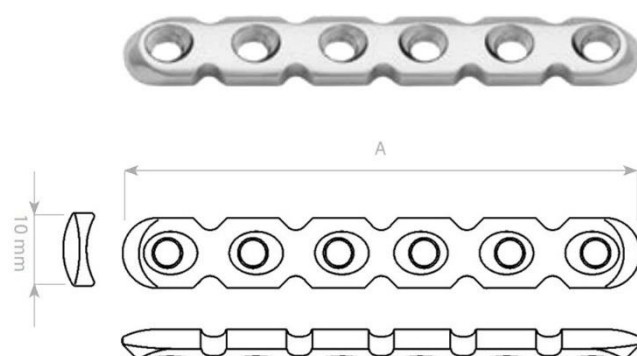

Dlahy Rekonstrukční úhlově stabilní Silná pro 2,7 a 3,5 mm šrouby s hlavou 5 mm

06-129777810	MEDIN Dlaha rekonstrukční úhlově stabilní silná 4 otvory L 48 mm	1 996 Kč
06-129777820	MEDIN Dlaha rekonstrukční úhlově stabilní silná 5 otvorů L 60 mm	1 996 Kč
06-129777830	MEDIN Dlaha rekonstrukční úhlově stabilní silná 6 otvorů L 72 mm	1 996 Kč
06-129777840	MEDIN Dlaha rekonstrukční úhlově stabilní silná 7 otvorů L 84 mm	1 996 Kč
06-129777850	MEDIN Dlaha rekonstrukční úhlově stabilní silná 8 otvorů L 96 mm	1 996 Kč
06-129777860	MEDIN Dlaha rekonstrukční úhlově stabilní silná 9 otvorů L 108 mm	1 996 Kč
06-129777870	MEDIN Dlaha rekonstrukční úhlově stabilní silná 10 otvorů L 120 mm	1 996 Kč
06-129777880	MEDIN Dlaha rekonstrukční úhlově stabilní silná 11 otvorů L 132 mm	1 996 Kč
06-129777890	MEDIN Dlaha rekonstrukční úhlově stabilní silná 12 otvorů L 144 mm	1 996 Kč