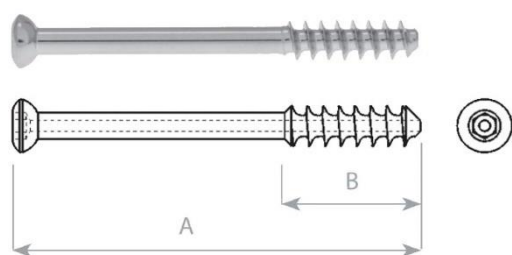

Šrouby spongiozní Kanylované samořezné 4,5mm

průměr závitu	thread diameter	4,5 mm
průměr dřívku	shank diameter	3,0 mm
průměr jádra	core diameter	2,4 mm
průměr hlavy	head diameter	6,0 mm
kanylovaný otvor	cannulation	1,2 mm
závitník	tap	HB 4,5
vrták pro závit	drill bit for threaded hole	Ø 3,4 mm
šroubovák	screwdriver	Ø 2,5 mm
drát vodící	guide wire	Ø 1,0 mm