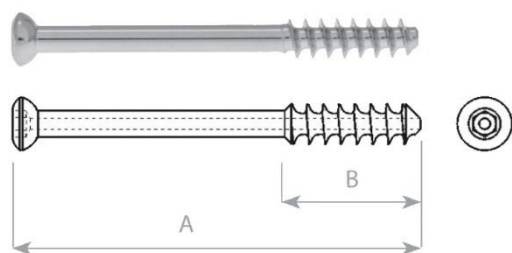

Šrouby spongiozní Kanylované samořezné 4,5mm

průměr závitu	thread diameter	4,5 mm
průměr dřívku	shank diameter	3,0 mm
průměr jádra	core diameter	2,4 mm
průměr hlavy	head diameter	6,0 mm
kanylovaný otvor	cannulation	1,2 mm
závitník	tap	HB 4,5
vrták pro závit	drill bit for threaded hole	Ø 3,4 mm
šroubovák	screwdriver	Ø 2,5 mm
drát vodící	guide wire	Ø 1,0 mm