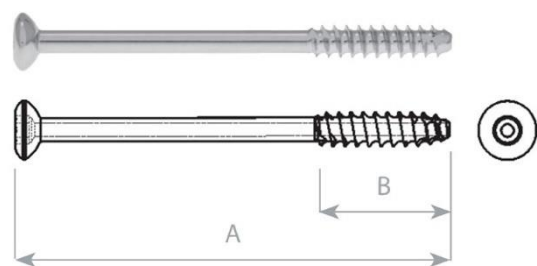

Šrouby kortikální Kanylované samořezné 3,5mm

průměr závitu	thread diameter	3,5 mm
průměr díku	shank diameter	2,4 mm
průměr jádra	core diameter	2,4 mm
průměr hlavy	head diameter	6,0 mm
kanylovaný otvor	cannulation	1,3 mm
vrták pro závit	drill bit for threaded hole	Ø 2,4 mm
vrták pro kluzný otvor	drill bit for gliding hole	Ø 2,4 mm
šroubovák	screwdriver	Ø 2,5 mm
drát vodící	guide wire	Ø 1,2 mm