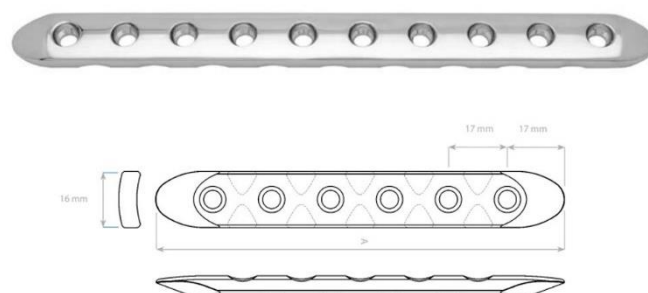

Dlahy Přímé úhlově stabilní pro 3,5 a 5 mm šrouby s hlavou 6,8 mm

06-129785020	MEDIN Dlaha přímá úhlově stabilní 9 otvorů L 169 mm	1 612 Kč
06-129785025	MEDIN Dlaha přímá úhlově stabilní 10 otvorů L 186 mm	1 612 Kč