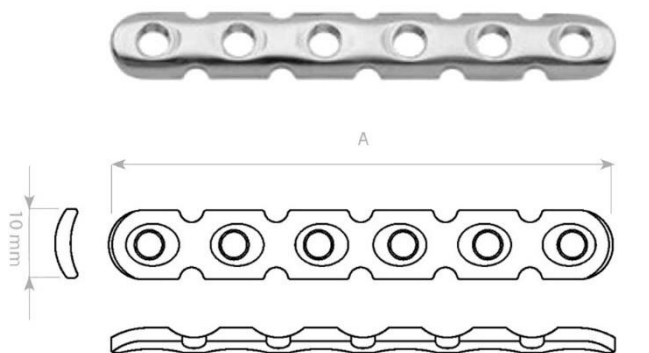

Dlahy Rekonstrukční úhlově stabilní pro 2,7 a 3,5 mm šrouby s hlavou 5 mm TITAN

06-129777333	MEDIN Dlahá rekonstrukční úhlově stabilní 4 otvory L 48 mm, Titan	1 938 Kč
06-129777343	MEDIN Dlahá rekonstrukční úhlově stabilní 5 otvorů L 60 mm, Titan	1 938 Kč
06-129777353	MEDIN Dlahá rekonstrukční úhlově stabilní 6 otvorů L 72 mm, Titan	1 938 Kč
06-129777363	MEDIN Dlahá rekonstrukční úhlově stabilní 7 otvorů L 84 mm, Titan	1 938 Kč
06-129777373	MEDIN Dlahá rekonstrukční úhlově stabilní 8 otvorů L 96 mm, Titan	1 938 Kč
06-129777383	MEDIN Dlahá rekonstrukční úhlově stabilní 9 otvorů L 108 mm, Titan	1 938 Kč
06-129777393	MEDIN Dlahá rekonstrukční úhlově stabilní 10 otvorů L 120 mm, Titan	1 938 Kč
06-129777403	MEDIN Dlahá rekonstrukční úhlově stabilní 11 otvorů L 132 mm, Titan	1 938 Kč
06-129777413	MEDIN Dlahá rekonstrukční úhlově stabilní 12 otvorů L 144 mm, Titan	1 938 Kč