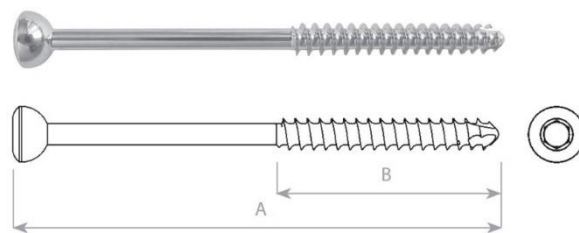

Šrouby kortikální samořezné NEREZ 4,5 mm maleolární

průměr závitu	thread diameter	4,5 mm
průměr dřívku	shank diameter	3,0 mm
průměr jádra	core diameter	3,0 mm
průměr hlavy	head diameter	8,0 mm
vrták pro závit	drill bit for threaded hole	Ø 3,2 mm
vrták pro kluzný otvor	drill bit for gliding hole	Ø 3,2 mm
šroubovák	screwdriver	Ø 3,5 mm

06-129797100	Šroub kortikální maleolární MEDIN 4,5 mm, L 25/10 mm, samořezný, NEREZ	158 Kč
06-129797110	Šroub kortikální maleolární MEDIN 4,5 mm, L 30/12 mm, samořezný, NEREZ	158 Kč
06-129797120	Šroub kortikální maleolární MEDIN 4,5 mm, L 35/15 mm, samořezný, NEREZ	158 Kč
06-129797130	Šroub kortikální maleolární MEDIN 4,5 mm, L 40/17 mm, samořezný, NEREZ	158 Kč
06-129797140	Šroub kortikální maleolární MEDIN 4,5 mm, L 45/20 mm, samořezný, NEREZ	158 Kč
06-129797150	Šroub kortikální maleolární MEDIN 4,5 mm, L 50/22 mm, samořezný, NEREZ	158 Kč
06-129797160	Šroub kortikální maleolární MEDIN 4,5 mm, L 55/25 mm, samořezný, NEREZ	158 Kč
06-129797170	Šroub kortikální maleolární MEDIN 4,5 mm, L 60/27 mm, samořezný, NEREZ	158 Kč
06-129797180	Šroub kortikální maleolární MEDIN 4,5 mm, L 65/30 mm, samořezný, NEREZ	158 Kč
06-129797190	Šroub kortikální maleolární MEDIN 4,5 mm, L 70/32 mm, samořezný, NEREZ	158 Kč