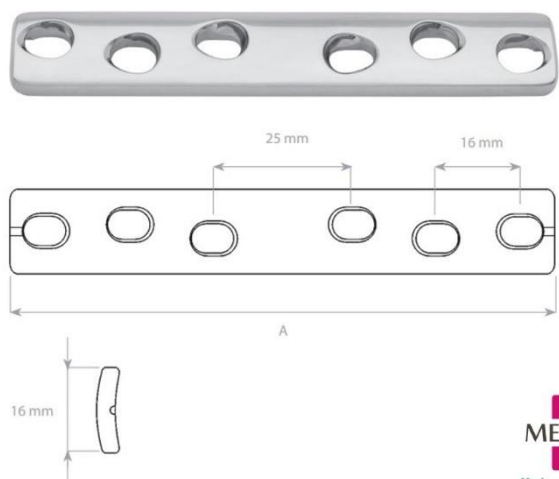

Dlahy Autokompresní Široká pro 4,5mm šrouby

06-129780900	MEDIN Autokompresní dlahá 4,5, široká 6 otvorů L 103 mm	965 Kč
06-129780910	MEDIN Autokompresní dlahá 4,5, široká 7 otvorů L 119 mm	965 Kč
06-129780920	MEDIN Autokompresní dlahá 4,5, široká 8 otvorů L 135 mm	965 Kč
06-129780930	MEDIN Autokompresní dlahá 4,5, široká 9 otvorů L 151 mm	965 Kč
06-129780940	MEDIN Autokompresní dlahá 4,5, široká 10 otvorů L 167 mm	965 Kč
06-129780950	MEDIN Autokompresní dlahá 4,5, široká 12 otvorů L 199 mm	965 Kč
06-129780960	MEDIN Autokompresní dlahá 4,5, široká 14 otvorů L 231 mm	965 Kč
06-129780970	MEDIN Autokompresní dlahá 4,5, široká 16 otvorů L 263 mm	965 Kč
06-129780980	MEDIN Autokompresní dlahá 4,5, široká 18 otvorů L 295 mm	965 Kč