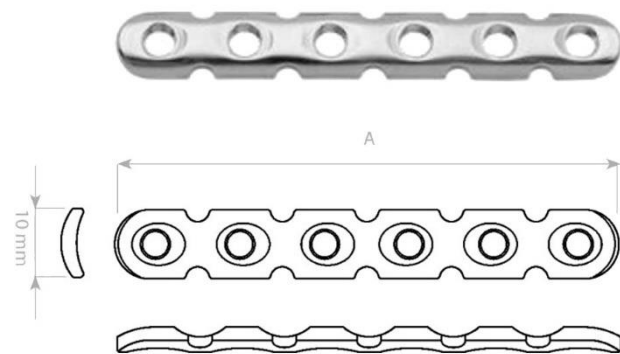

Dlahy Rekonstrukční úhlově stabilní pro 2,7 a 3,5 mm šrouby s hlavou 5 mm TITAN