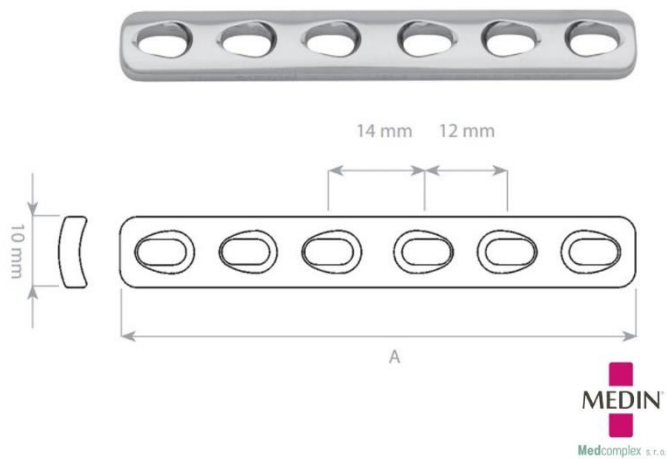

Dlahy Autokompresní pro 3,5mm šrouby

06-129771010	MEDIN Autokompresní dlahy 3,5, 3 otvory L 38 mm	965 Kč
06-129771020	MEDIN Autokompresní dlahy 3,5, 4 otvory L 50 mm	965 Kč
06-129771030	MEDIN Autokompresní dlahy 3,5, 5 otvorů L 62 mm	965 Kč
06-129771040	MEDIN Autokompresní dlahy 3,5, 6 otvorů L 74 mm	965 Kč
06-129771050	MEDIN Autokompresní dlahy 3,5, 7 otvorů L 86 mm	965 Kč
06-129771060	MEDIN Autokompresní dlahy 3,5, 8 otvorů L 98 mm	965 Kč