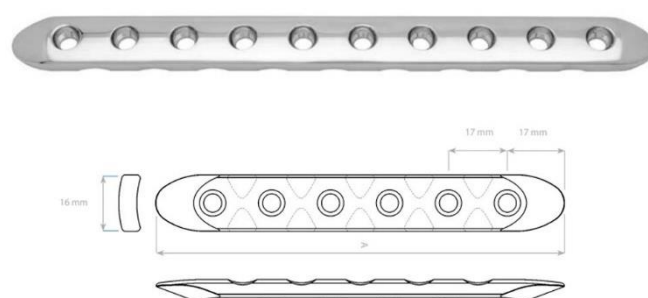

Dlahy Přímé úhlově stabilní pro 3,5 a 5 mm šrouby s hlavou 6,8 mm

06-129785020	MEDIN Dlaha přímá úhlově stabilní 9 otvorů L 169 mm	1 661 Kč
06-129785025	MEDIN Dlaha přímá úhlově stabilní 10 otvorů L 186 mm	1 661 Kč