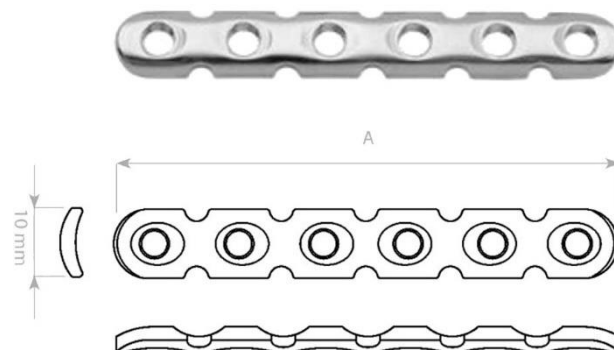

Dlahy Rekonstrukční úhlově stabilní pro 2,7 a 3,5 mm šrouby s hlavou 5 mm TITAN

06-129777333	MEDIN Dlahy rekonstrukční úhlově stabilní 4 otvory L 48 mm, Titan	1 996 Kč
06-129777343	MEDIN Dlahy rekonstrukční úhlově stabilní 5 otvorů L 60 mm, Titan	1 996 Kč