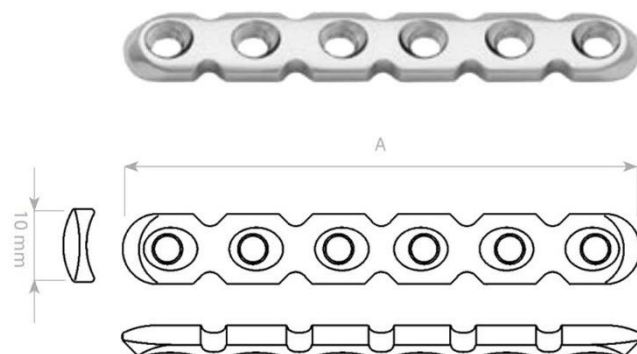

Dlahy Rekonstrukční úhlově stabilní Silná pro 2,7 a 3,5 mm šrouby s hlavou 5 mm TITAN

06-129777813	MEDIN Dlahá rekonstrukční úhlově stabilní silná 4 otvory L 48 mm, Titan	1 938 Kč
06-129777823	MEDIN Dlahá rekonstrukční úhlově stabilní silná 5 otvorů L 60 mm, Titan	1 938 Kč
06-129777833	MEDIN Dlahá rekonstrukční úhlově stabilní silná 6 otvorů L 72 mm, Titan	1 938 Kč
06-129777843	MEDIN Dlahá rekonstrukční úhlově stabilní silná 7 otvorů L 84 mm, Titan	1 938 Kč
06-129777853	MEDIN Dlahá rekonstrukční úhlově stabilní silná 8 otvorů L 96 mm, Titan	1 938 Kč
06-129777863	MEDIN Dlahá rekonstrukční úhlově stabilní silná 9 otvorů L 108 mm, Titan	1 938 Kč
06-129777873	MEDIN Dlahá rekonstrukční úhlově stabilní silná 10 otvorů L 120 mm, Titan	1 938 Kč
06-129777883	MEDIN Dlahá rekonstrukční úhlově stabilní silná 11 otvorů L 132 mm, Titan	1 938 Kč
06-129777893	MEDIN Dlahá rekonstrukční úhlově stabilní silná 12 otvorů L 144 mm, Titan	1 938 Kč