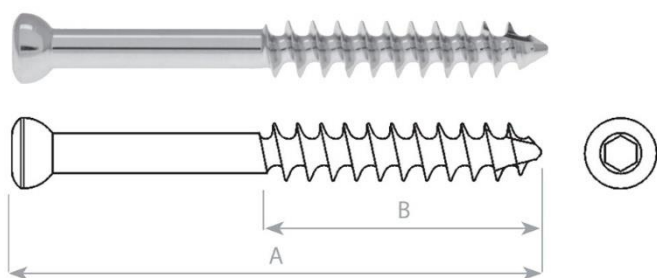

06-129796941	Šroub spongiozní MEDIN 6,5 mm, L 60/32 mm, NEREZ	295 Kč
06-129796951	Šroub spongiozní MEDIN 6,5 mm, L 65/32 mm, NEREZ	295 Kč
06-129796961	Šroub spongiozní MEDIN 6,5 mm, L 70/32 mm, NEREZ	295 Kč
06-129796971	Šroub spongiozní MEDIN 6,5 mm, L 75/32 mm, NEREZ	295 Kč
06-129796981	Šroub spongiozní MEDIN 6,5 mm, L 80/32 mm, NEREZ	295 Kč
06-129796991	Šroub spongiozní MEDIN 6,5 mm, L 85/32 mm, NEREZ	295 Kč
06-129797001	Šroub spongiozní MEDIN 6,5 mm, L 90/32 mm, NEREZ	295 Kč
06-129797011	Šroub spongiozní MEDIN 6,5 mm, L 95/32 mm, NEREZ	295 Kč
06-129797021	Šroub spongiozní MEDIN 6,5 mm, L 100/32 mm, NEREZ	295 Kč
06-129797031	Šroub spongiozní MEDIN 6,5 mm, L 105/32 mm, NEREZ	295 Kč
06-129797041	Šroub spongiozní MEDIN 6,5 mm, L 110/32 mm, NEREZ	295 Kč
06-129797051	Šroub spongiozní MEDIN 6,5 mm, L 115/32 mm, NEREZ	295 Kč
06-129797061	Šroub spongiozní MEDIN 6,5 mm, L 120/32 mm, NEREZ	295 Kč

Šrouby kostní uzamykatelné 2,7/5 mm, samořezné

Šrouby spongiozní samořezné 32 NEREZ 6,5 mm

průměr závitu	thread diameter	6,5 mm
průměr dráku	shank diameter	4,5 mm
průměr jádra	core diameter	3,0 mm
průměr hlavy	head diameter	8,0 mm
vrták pro závit	drill bit for threaded hole	Ø 3,2 mm
vrták pro kluzný otvor	drill bit for gliding hole	Ø 4,5 mm
šroubovák	screwdriver	Ø 3,5 mm