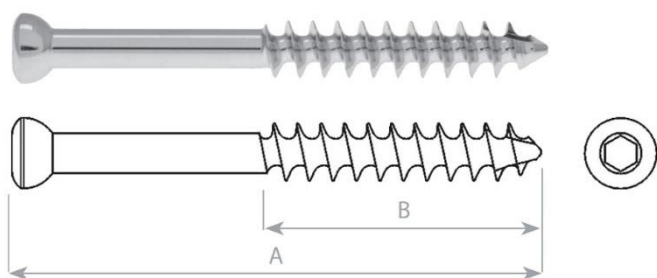

06-129796941	Šroub spongiozní MEDIN 6,5 mm, L 60/32 mm, NEREZ	286 Kč
06-129796951	Šroub spongiozní MEDIN 6,5 mm, L 65/32 mm, NEREZ	286 Kč
06-129796961	Šroub spongiozní MEDIN 6,5 mm, L 70/32 mm, NEREZ	286 Kč
06-129796971	Šroub spongiozní MEDIN 6,5 mm, L 75/32 mm, NEREZ	286 Kč
06-129796981	Šroub spongiozní MEDIN 6,5 mm, L 80/32 mm, NEREZ	286 Kč
06-129796991	Šroub spongiozní MEDIN 6,5 mm, L 85/32 mm, NEREZ	286 Kč
06-129797001	Šroub spongiozní MEDIN 6,5 mm, L 90/32 mm, NEREZ	286 Kč
06-129797011	Šroub spongiozní MEDIN 6,5 mm, L 95/32 mm, NEREZ	286 Kč
06-129797021	Šroub spongiozní MEDIN 6,5 mm, L 100/32 mm, NEREZ	286 Kč
06-129797031	Šroub spongiozní MEDIN 6,5 mm, L 105/32 mm, NEREZ	286 Kč
06-129797041	Šroub spongiozní MEDIN 6,5 mm, L 110/32 mm, NEREZ	286 Kč
06-129797051	Šroub spongiozní MEDIN 6,5 mm, L 115/32 mm, NEREZ	286 Kč
06-129797061	Šroub spongiozní MEDIN 6,5 mm, L 120/32 mm, NEREZ	286 Kč

Šrouby kostní uzamykatelné 2,7/5 mm, samořezné

Šrouby spongiozní samořezné 32 NEREZ 6,5 mm

průměr závitu	thread diameter	6,5 mm
průměr dráku	shank diameter	4,5 mm
průměr jádra	core diameter	3,0 mm
průměr hlavy	head diameter	8,0 mm
vrták pro závit	drill bit for threaded hole	Ø 3,2 mm
vrták pro kluzný otvor	drill bit for gliding hole	Ø 4,5 mm
šroubovák	screwdriver	Ø 3,5 mm