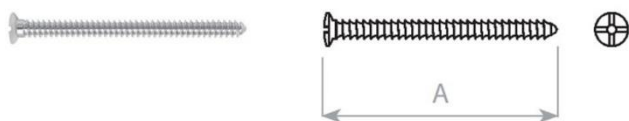

06-129799860	Šroub kortikální MEDIN 2,0 mm, L 20 mm, NEREZ, křížová hlava	116 Kč
06-129799870	Šroub kortikální MEDIN 2,0 mm, L 22 mm, NEREZ, křížová hlava	116 Kč
06-129799880	Šroub kortikální MEDIN 2,0 mm, L 24 mm, NEREZ, křížová hlava	116 Kč
06-129799890	Šroub kortikální MEDIN 2,0 mm, L 26 mm, NEREZ, křížová hlava	116 Kč
06-129799900	Šroub kortikální MEDIN 2,0 mm, L 28 mm, NEREZ, křížová hlava	116 Kč
06-129799910	Šroub kortikální MEDIN 2,0 mm, L 30 mm, NEREZ, křížová hlava	116 Kč
06-129799920	Šroub kortikální MEDIN 2,0 mm, L 32 mm, NEREZ, křížová hlava	116 Kč
06-129799930	Šroub kortikální MEDIN 2,0 mm, L 34 mm, NEREZ, křížová hlava	116 Kč
06-129799940	Šroub kortikální MEDIN 2,0 mm, L 36 mm, NEREZ, křížová hlava	116 Kč
06-129799950	Šroub kortikální MEDIN 2,0 mm, L 38 mm, NEREZ, křížová hlava	116 Kč

Šrouby kortikální NEREZ 2,0 mm křížová hlava

průměr závitu	thread diameter	2,0 mm
průměr jádra	core diameter	1,3 mm
průměr hlavy	head diameter	3,6 mm
vrták pro závit	drill bit for threaded hole	Ø 1,5 mm
vrták pro kluzný otvor	drill bit for gliding hole	Ø 2,0 mm
šroubovák	screwdriver	+ 3,5 mm

06-129799780	Šroub kortikální MEDIN 2,0 mm, L 4 mm, NEREZ, křížová hlava	116 Kč
06-129799790	Šroub kortikální MEDIN 2,0 mm, L 6 mm, NEREZ, křížová hlava	116 Kč
06-129799800	Šroub kortikální MEDIN 2,0 mm, L 8 mm, NEREZ, křížová hlava	116 Kč
06-129799810	Šroub kortikální MEDIN 2,0 mm, L 10 mm, NEREZ, křížová hlava	116 Kč
06-129799820	Šroub kortikální MEDIN 2,0 mm, L 12 mm, NEREZ, křížová hlava	116 Kč
06-129799830	Šroub kortikální MEDIN 2,0 mm, L 14 mm, NEREZ, křížová hlava	116 Kč
06-129799840	Šroub kortikální MEDIN 2,0 mm, L 16 mm, NEREZ, křížová hlava	116 Kč
06-129799850	Šroub kortikální MEDIN 2,0 mm, L 18 mm, NEREZ, křížová hlava	116 Kč