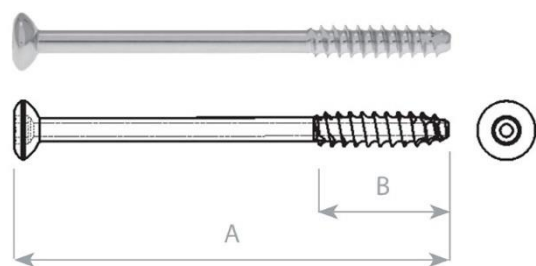

Šrouby kortikální Kanylované samořezné 3,5mm

průměr závitu	thread diameter	3,5 mm
průměr díku	shank diameter	2,4 mm
průměr jádra	core diameter	2,4 mm
průměr hlavy	head diameter	6,0 mm
kanylovaný otvor	cannulation	1,3 mm
vrták pro závit	drill bit for threaded hole	Ø 2,4 mm
vrták pro kluzný otvor	drill bit for gliding hole	Ø 2,4 mm
šroubovák	screwdriver	Ø 2,5 mm
drát vodící	guide wire	Ø 1,2 mm