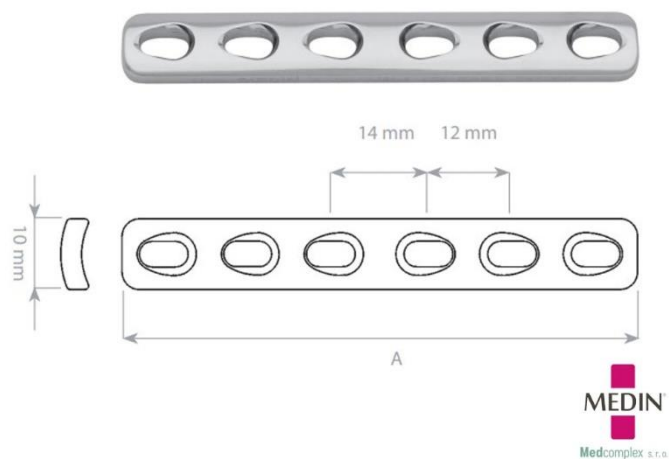

Dlahy Autokompresní pro 3,5mm šrouby

06-129771010	MEDIN Autokompresní dlahy 3,5, 3 otvory L 38 mm	995 Kč
06-129771020	MEDIN Autokompresní dlahy 3,5, 4 otvory L 50 mm	995 Kč
06-129771030	MEDIN Autokompresní dlahy 3,5, 5 otvorů L 62 mm	995 Kč
06-129771040	MEDIN Autokompresní dlahy 3,5, 6 otvorů L 74 mm	995 Kč
06-129771050	MEDIN Autokompresní dlahy 3,5, 7 otvorů L 86 mm	995 Kč
06-129771060	MEDIN Autokompresní dlahy 3,5, 8 otvorů L 98 mm	995 Kč