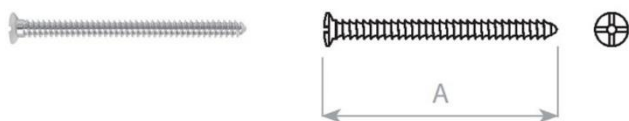

06-129799860	Šroub kortikální MEDIN 2,0 mm, L 20 mm, NEREZ, křížová hlava	112 Kč
06-129799870	Šroub kortikální MEDIN 2,0 mm, L 22 mm, NEREZ, křížová hlava	112 Kč
06-129799880	Šroub kortikální MEDIN 2,0 mm, L 24 mm, NEREZ, křížová hlava	112 Kč
06-129799890	Šroub kortikální MEDIN 2,0 mm, L 26 mm, NEREZ, křížová hlava	112 Kč
06-129799900	Šroub kortikální MEDIN 2,0 mm, L 28 mm, NEREZ, křížová hlava	112 Kč
06-129799910	Šroub kortikální MEDIN 2,0 mm, L 30 mm, NEREZ, křížová hlava	112 Kč
06-129799920	Šroub kortikální MEDIN 2,0 mm, L 32 mm, NEREZ, křížová hlava	112 Kč
06-129799930	Šroub kortikální MEDIN 2,0 mm, L 34 mm, NEREZ, křížová hlava	112 Kč
06-129799940	Šroub kortikální MEDIN 2,0 mm, L 36 mm, NEREZ, křížová hlava	112 Kč
06-129799950	Šroub kortikální MEDIN 2,0 mm, L 38 mm, NEREZ, křížová hlava	112 Kč

Šrouby kortikální NEREZ 2,0 mm křížová hlava

průměr závitu	thread diameter	2,0 mm
průměr jádra	core diameter	1,3 mm
průměr hlavy	head diameter	3,6 mm
vrták pro závit	drill bit for threaded hole	Ø 1,5 mm
vrták pro kluzný otvor	drill bit for gliding hole	Ø 2,0 mm
šroubovák	screwdriver	+ 3,5 mm

06-129799780	Šroub kortikální MEDIN 2,0 mm, L 4 mm, NEREZ, křížová hlava	112 Kč
06-129799790	Šroub kortikální MEDIN 2,0 mm, L 6 mm, NEREZ, křížová hlava	112 Kč
06-129799800	Šroub kortikální MEDIN 2,0 mm, L 8 mm, NEREZ, křížová hlava	112 Kč
06-129799810	Šroub kortikální MEDIN 2,0 mm, L 10 mm, NEREZ, křížová hlava	112 Kč
06-129799820	Šroub kortikální MEDIN 2,0 mm, L 12 mm, NEREZ, křížová hlava	112 Kč
06-129799830	Šroub kortikální MEDIN 2,0 mm, L 14 mm, NEREZ, křížová hlava	112 Kč
06-129799840	Šroub kortikální MEDIN 2,0 mm, L 16 mm, NEREZ, křížová hlava	112 Kč
06-129799850	Šroub kortikální MEDIN 2,0 mm, L 18 mm, NEREZ, křížová hlava	112 Kč