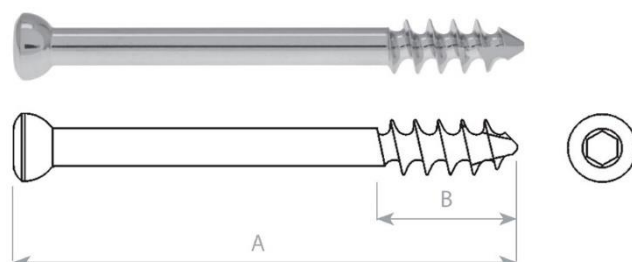

Šrouby spongiozní samořezné 16 NEREZ 6,5 mm

průměr závitu	thread diameter	6,5 mm
průměr dřívku	shank diameter	4,5 mm
průměr jádra	core diameter	3,0 mm
průměr hlavy	head diameter	8,0 mm
vrták pro závit	drill bit for threaded hole	Ø 3,2 mm
vrták pro kluzný otvor	drill bit for gliding hole	Ø 4,5 mm
šroubovák	screwdriver	Ø 3,5 mm

Medcomplex s.r.o.

06-129796701	Šroub spongiozní MEDIN 6,5 mm, L 25/16 mm, NEREZ	286 Kč
06-129796711	Šroub spongiozní MEDIN 6,5 mm, L 30/16 mm, NEREZ	286 Kč
06-129796721	Šroub spongiozní MEDIN 6,5 mm, L 35/16 mm, NEREZ	286 Kč