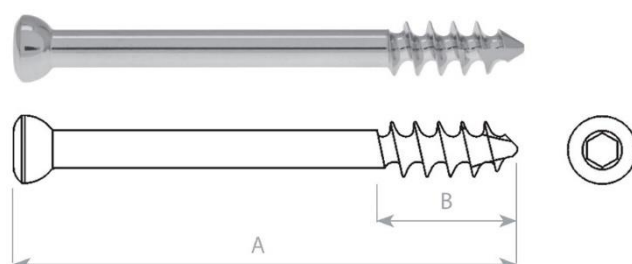

Šrouby spongiozní samořezné 16 NEREZ 6,5 mm

průměr závitu	thread diameter	6,5 mm
průměr dřívku	shank diameter	4,5 mm
průměr jádra	core diameter	3,0 mm
průměr hlavy	head diameter	8,0 mm
vrták pro závit	drill bit for threaded hole	Ø 3,2 mm
vrták pro kluzný otvor	drill bit for gliding hole	Ø 4,5 mm
šroubovák	screwdriver	Ø 3,5 mm

Medcomplex s.r.o.

06-129796701	Šroub spongiozní MEDIN 6,5 mm, L 25/16 mm, NEREZ	295 Kč
06-129796711	Šroub spongiozní MEDIN 6,5 mm, L 30/16 mm, NEREZ	295 Kč
06-129796721	Šroub spongiozní MEDIN 6,5 mm, L 35/16 mm, NEREZ	295 Kč