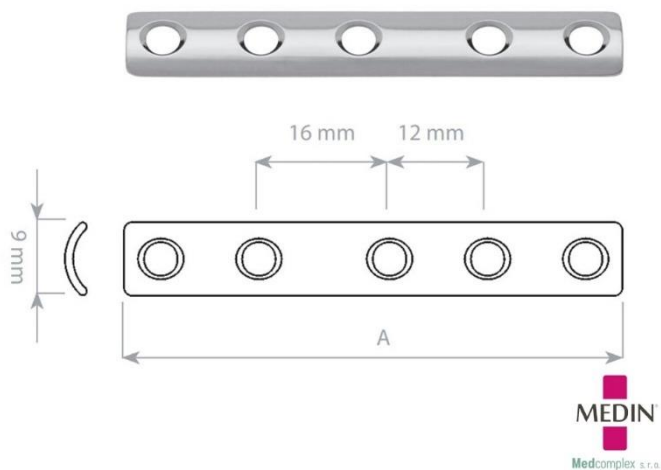

06-129785030	MEDIN Dlahá přímá úhlově stabilní 11 otvorů L 203 mm	1 661 Kč
06-129785035	MEDIN Dlahá přímá úhlově stabilní 12 otvorů L 220 mm	1 661 Kč
06-129785040	MEDIN Dlahá přímá úhlově stabilní 13 otvorů L 237 mm	1 661 Kč
06-129785045	MEDIN Dlahá přímá úhlově stabilní 14 otvorů L 254 mm	1 661 Kč
06-129785050	MEDIN Dlahá přímá úhlově stabilní 15 otvorů L 271 mm	1 661 Kč
06-129785055	MEDIN Dlahá přímá úhlově stabilní 16 otvorů L 288 mm	1 661 Kč
06-129785060	MEDIN Dlahá přímá úhlově stabilní 17 otvorů L 305 mm	1 661 Kč
06-129785355	MEDIN Dlahá přímá úhlově stabilní 18 otvorů L 322 mm	1 661 Kč
06-129785360	MEDIN Dlahá přímá úhlově stabilní 19 otvorů L 339 mm	1 661 Kč
06-129785365	MEDIN Dlahá přímá úhlově stabilní 20 otvorů L 356 mm	1 661 Kč

Dlahy Žlábkové 1/3 nerezové