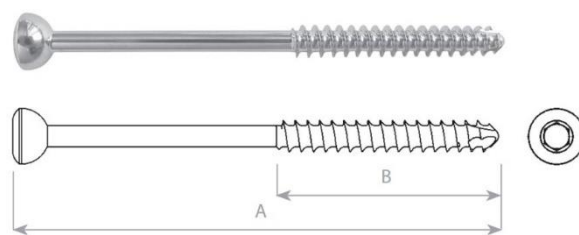

Šrouby kortikální samořezné NEREZ 4,5 mm maleolární

průměr závitu	thread diameter	4,5 mm
průměr dřívku	shank diameter	3,0 mm
průměr jádra	core diameter	3,0 mm
průměr hlavy	head diameter	8,0 mm
vrták pro závit	drill bit for threaded hole	Ø 3,2 mm
vrták pro kluzný otvor	drill bit for gliding hole	Ø 3,2 mm
šroubovák	screwdriver	Ø 3,5 mm

06-129797100	Šroub kortikální maleolární MEDIN 4,5 mm, L 25/10 mm, samořezný, NEREZ	153 Kč
06-129797110	Šroub kortikální maleolární MEDIN 4,5 mm, L 30/12 mm, samořezný, NEREZ	153 Kč
06-129797120	Šroub kortikální maleolární MEDIN 4,5 mm, L 35/15 mm, samořezný, NEREZ	153 Kč
06-129797130	Šroub kortikální maleolární MEDIN 4,5 mm, L 40/17 mm, samořezný, NEREZ	153 Kč
06-129797140	Šroub kortikální maleolární MEDIN 4,5 mm, L 45/20 mm, samořezný, NEREZ	153 Kč
06-129797150	Šroub kortikální maleolární MEDIN 4,5 mm, L 50/22 mm, samořezný, NEREZ	153 Kč
06-129797160	Šroub kortikální maleolární MEDIN 4,5 mm, L 55/25 mm, samořezný, NEREZ	153 Kč
06-129797170	Šroub kortikální maleolární MEDIN 4,5 mm, L 60/27 mm, samořezný, NEREZ	153 Kč
06-129797180	Šroub kortikální maleolární MEDIN 4,5 mm, L 65/30 mm, samořezný, NEREZ	153 Kč
06-129797190	Šroub kortikální maleolární MEDIN 4,5 mm, L 70/32 mm, samořezný, NEREZ	153 Kč