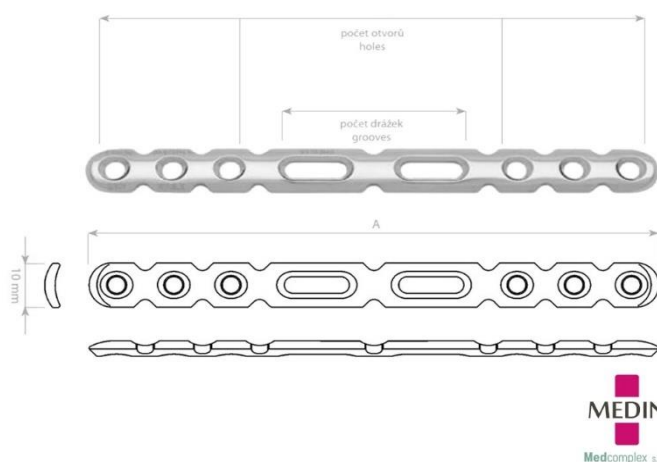

Dlahy Rekonstrukční úhlově stabilní pro 2,7 a 3,5mm šrouby 2 drážky

06-129783630	MEDIN Dlahá rekonstrukční úhlově stabilní 4 otvory 2 drážky L 96 mm	1 938 Kč
06-129783640	MEDIN Dlahá rekonstrukční úhlově stabilní 6 otvorů 2 drážky L 120 mm	1 938 Kč
06-129783650	MEDIN Dlahá rekonstrukční úhlově stabilní 6 otvorů 3 drážky L 144 mm	1 938 Kč
06-129783660	MEDIN Dlahá rekonstrukční úhlově stabilní 6 otvorů 4 drážky L 168 mm	1 938 Kč