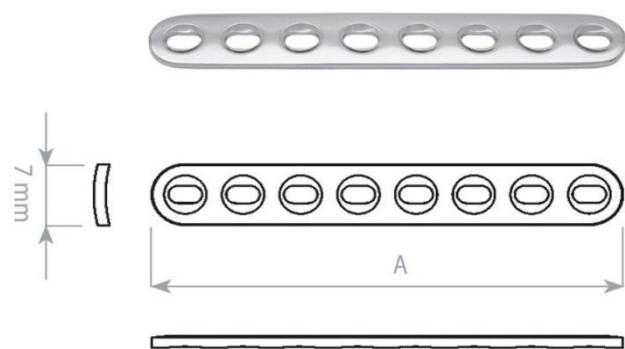

Dlahy přímé nerezové pro 2mm šrouby

06-129784350	MEDIN 2,0 dlahy přímá 4 otvory L 25 mm	724 Kč
06-129784360	MEDIN 2,0 dlahy přímá 5 otvorů L 31 mm	724 Kč
06-129784370	MEDIN 2,0 dlahy přímá 6 otvorů L 37 mm	724 Kč
06-129784380	MEDIN 2,0 dlahy přímá 7 otvorů L 43 mm	724 Kč
06-129784390	MEDIN 2,0 dlahy přímá 8 otvorů L 49 mm	724 Kč
06-129784400	MEDIN 2,0 dlahy přímá 9 otvorů L 55 mm	724 Kč
06-129784410	MEDIN 2,0 dlahy přímá 10 otvorů L 61 mm	724 Kč
06-129784420	MEDIN 2,0 dlahy přímá 11 otvorů L 67 mm	724 Kč
06-129784430	MEDIN 2,0 dlahy přímá 12 otvorů L 73 mm	724 Kč