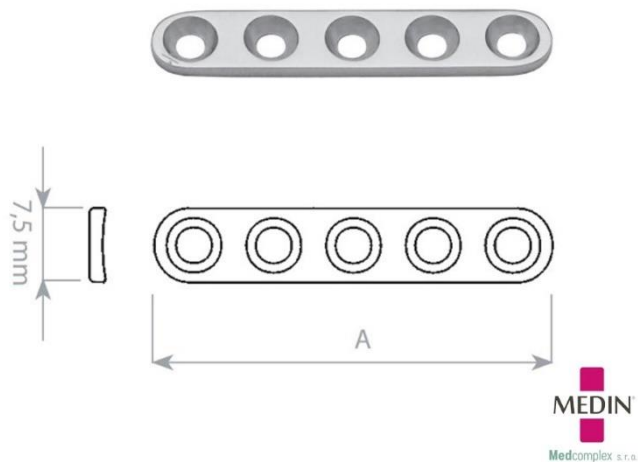

Dlahy přímé nerezové pro 3,5mm šrouby

06-129770540	MEDIN 3,5 dlahy přímá 3 otvory L 24 mm	702 Kč
06-129770550	MEDIN 3,5 dlahy přímá 4 otvory L 32 mm	702 Kč
06-129770560	MEDIN 3,5 dlahy přímá 5 otvorů L 40 mm	702 Kč
06-129770570	MEDIN 3,5 dlahy přímá 6 otvorů L 48 mm	702 Kč
06-129770580	MEDIN 3,5 dlahy přímá 7 otvorů L 56 mm	702 Kč
06-129770590	MEDIN 3,5 dlahy přímá 8 otvorů L 64 mm	702 Kč