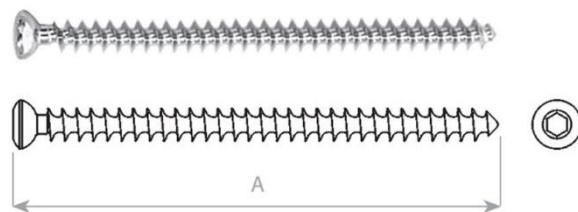

Šrouby kortikální samořezné NEREZ 4,5 mm maleolární

průměr závitu	thread diameter	4,5 mm
průměr dřívku	shank diameter	3,0 mm
průměr jádra	core diameter	3,0 mm
průměr hlavy	head diameter	8,0 mm
vrták pro závit	drill bit for threaded hole	Ø 3,2 mm
vrták pro kluzný otvor	drill bit for gliding hole	Ø 3,2 mm
šroubovák	screwdriver	Ø 3,5 mm

06-129797100	Šroub kortikální maleolární MEDIN 4,5 mm, L 25/10 mm, samořezný, NEREZ	158 Kč
06-129797110	Šroub kortikální maleolární MEDIN 4,5 mm, L 30/12 mm, samořezný, NEREZ	158 Kč
06-129797120	Šroub kortikální maleolární MEDIN 4,5 mm, L 35/15 mm, samořezný, NEREZ	158 Kč
06-129797130	Šroub kortikální maleolární MEDIN 4,5 mm, L 40/17 mm, samořezný, NEREZ	158 Kč
06-129797140	Šroub kortikální maleolární MEDIN 4,5 mm, L 45/20 mm, samořezný, NEREZ	158 Kč
06-129797150	Šroub kortikální maleolární MEDIN 4,5 mm, L 50/22 mm, samořezný, NEREZ	158 Kč
06-129797160	Šroub kortikální maleolární MEDIN 4,5 mm, L 55/25 mm, samořezný, NEREZ	158 Kč
06-129797170	Šroub kortikální maleolární MEDIN 4,5 mm, L 60/27 mm, samořezný, NEREZ	158 Kč
06-129797180	Šroub kortikální maleolární MEDIN 4,5 mm, L 65/30 mm, samořezný, NEREZ	158 Kč
06-129797190	Šroub kortikální maleolární MEDIN 4,5 mm, L 70/32 mm, samořezný, NEREZ	158 Kč

Šrouby kortikální samořezné NEREZ 5,0 mm

průměr závitu	thread diameter	5,0 mm
průměr jádra	core diameter	3,5 mm
průměr hlavy	head diameter	8,0 mm
vrták pro závit	drill bit for threaded hole	Ø 3,75 mm
vrták pro kluzný otvor	drill bit for gliding hole	Ø 5,0 mm
šroubovák	screwdriver	Ø 3,5 mm

Šrouby spongiozní samořezné NEREZ 4,0 mm

A

průměr závitu	thread diameter	4,0 mm
průměr jádra	core diameter	1,9 mm
průměr hlavy	head diameter	6,0 mm
závitník	tap	HB 4
vrták pro závit	drill bit for threaded hole	Ø 2,5 mm
šroubovák	screwdriver	Ø 2,5 mm