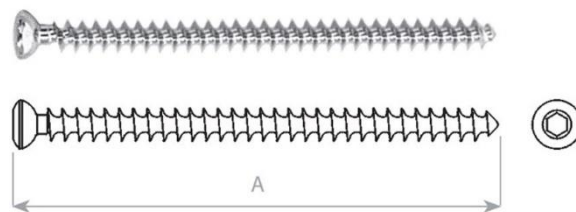

Šrouby kortikální samořezné NEREZ 4,5 mm maleolární

průměr závitu	thread diameter	4,5 mm
průměr dřívku	shank diameter	3,0 mm
průměr jádra	core diameter	3,0 mm
průměr hlavy	head diameter	8,0 mm
vrták pro závit	drill bit for threaded hole	Ø 3,2 mm
vrták pro kluzný otvor	drill bit for gliding hole	Ø 3,2 mm
šroubovák	screwdriver	Ø 3,5 mm

06-129797100	Šroub kortikální maleolární MEDIN 4,5 mm, L 25/10 mm, samořezný, NEREZ	153 Kč
06-129797110	Šroub kortikální maleolární MEDIN 4,5 mm, L 30/12 mm, samořezný, NEREZ	153 Kč
06-129797120	Šroub kortikální maleolární MEDIN 4,5 mm, L 35/15 mm, samořezný, NEREZ	153 Kč
06-129797130	Šroub kortikální maleolární MEDIN 4,5 mm, L 40/17 mm, samořezný, NEREZ	153 Kč
06-129797140	Šroub kortikální maleolární MEDIN 4,5 mm, L 45/20 mm, samořezný, NEREZ	153 Kč
06-129797150	Šroub kortikální maleolární MEDIN 4,5 mm, L 50/22 mm, samořezný, NEREZ	153 Kč
06-129797160	Šroub kortikální maleolární MEDIN 4,5 mm, L 55/25 mm, samořezný, NEREZ	153 Kč
06-129797170	Šroub kortikální maleolární MEDIN 4,5 mm, L 60/27 mm, samořezný, NEREZ	153 Kč
06-129797180	Šroub kortikální maleolární MEDIN 4,5 mm, L 65/30 mm, samořezný, NEREZ	153 Kč
06-129797190	Šroub kortikální maleolární MEDIN 4,5 mm, L 70/32 mm, samořezný, NEREZ	153 Kč

Šrouby kortikální samořezné NEREZ 5,0 mm

průměr závitu	thread diameter	5,0 mm
průměr jádra	core diameter	3,5 mm
průměr hlavy	head diameter	8,0 mm
vrták pro závit	drill bit for threaded hole	Ø 3,75 mm
vrták pro kluzný otvor	drill bit for gliding hole	Ø 5,0 mm
šroubovák	screwdriver	Ø 3,5 mm

Šrouby spongiozní samořezné NEREZ 4,0 mm

A

průměr závitu	thread diameter	4,0 mm
průměr jádra	core diameter	1,9 mm
průměr hlavy	head diameter	6,0 mm
závitník	tap	HB 4
vrták pro závit	drill bit for threaded hole	Ø 2,5 mm
šroubovák	screwdriver	Ø 2,5 mm