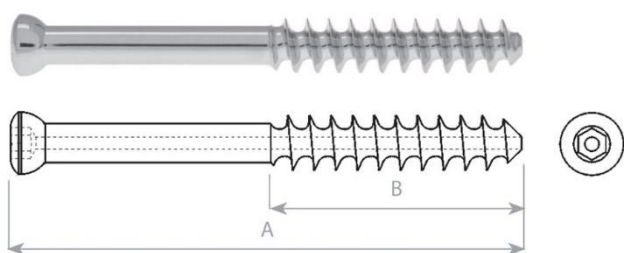

06-129798140	Šroub spongiozní MEDIN 7,0 mm, kanylovaný 1,8 mm, L 100/16 mm, NEREZ	962 Kč
06-129798150	Šroub spongiozní MEDIN 7,0 mm, kanylovaný 1,8 mm, L 105/16 mm, NEREZ	962 Kč
06-129798160	Šroub spongiozní MEDIN 7,0 mm, kanylovaný 1,8 mm, L 110/16 mm, NEREZ	962 Kč
06-129798170	Šroub spongiozní MEDIN 7,0 mm, kanylovaný 1,8 mm, L 115/16 mm, NEREZ	962 Kč
06-129798180	Šroub spongiozní MEDIN 7,0 mm, kanylovaný 1,8 mm, L 120/16 mm, NEREZ	962 Kč
06-129798190	Šroub spongiozní MEDIN 7,0 mm, kanylovaný 1,8 mm, L 125/16 mm, NEREZ	962 Kč
06-129798200	Šroub spongiozní MEDIN 7,0 mm, kanylovaný 1,8 mm, L 130/16 mm, NEREZ	962 Kč

Šrouby spongiozní Kanylované samořezné 7,0mm A-32

průměr závitu	thread diameter	7,0 mm
průměr díku	shank diameter	5,0 mm
průměr jádra	core diameter	3,5 mm
průměr hlavy	head diameter	8,0 mm
kanylovaný otvor	cannulation	1,8 mm
závitník	tap	HB 7
vrták pro závit	drill bit for threaded hole	Ø 4,0 mm
šroubovák	screwdriver	Ø 3,5 mm

06-129798210	Šroub spongiozní MEDIN 7,0 mm, kanylovaný 1,8 mm, L 40/32 mm, NEREZ	962 Kč
06-129798220	Šroub spongiozní MEDIN 7,0 mm, kanylovaný 1,8 mm, L 45/32 mm, NEREZ	962 Kč
06-129798230	Šroub spongiozní MEDIN 7,0 mm, kanylovaný 1,8 mm, L 50/32 mm, NEREZ	962 Kč
06-129798240	Šroub spongiozní MEDIN 7,0 mm, kanylovaný 1,8 mm, L 55/32 mm, NEREZ	962 Kč
06-129798250	Šroub spongiozní MEDIN 7,0 mm, kanylovaný 1,8 mm, L 60/32 mm, NEREZ	962 Kč
06-129798260	Šroub spongiozní MEDIN 7,0 mm, kanylovaný 1,8 mm, L 65/32 mm, NEREZ	962 Kč

06-129798270	Šroub spongiozní MEDIN 7,0 mm, kanylovaný 1,8 mm, L 70/32 mm, NEREZ	962 Kč
06-129798280	Šroub spongiozní MEDIN 7,0 mm, kanylovaný 1,8 mm, L 75/32 mm, NEREZ	962 Kč
06-129798290	Šroub spongiozní MEDIN 7,0 mm, kanylovaný 1,8 mm, L 80/32 mm, NEREZ	962 Kč
06-129798300	Šroub spongiozní MEDIN 7,0 mm, kanylovaný 1,8 mm, L 85/32 mm, NEREZ	962 Kč
06-129798310	Šroub spongiozní MEDIN 7,0 mm, kanylovaný 1,8 mm, L 90/32 mm, NEREZ	962 Kč
06-129798320	Šroub spongiozní MEDIN 7,0 mm, kanylovaný 1,8 mm, L 95/32 mm, NEREZ	962 Kč
06-129798330	Šroub spongiozní MEDIN 7,0 mm, kanylovaný 1,8 mm, L 100/32 mm, NEREZ	962 Kč
06-129798340	Šroub spongiozní MEDIN 7,0 mm, kanylovaný 1,8 mm, L 105/32 mm, NEREZ	962 Kč
06-129798350	Šroub spongiozní MEDIN 7,0 mm, kanylovaný 1,8 mm, L 110/32 mm, NEREZ	962 Kč
06-129798360	Šroub spongiozní MEDIN 7,0 mm, kanylovaný 1,8 mm, L 115/32 mm, NEREZ	962 Kč
06-129798370	Šroub spongiozní MEDIN 7,0 mm, kanylovaný 1,8 mm, L 120/32 mm, NEREZ	962 Kč
06-129798380	Šroub spongiozní MEDIN 7,0 mm, kanylovaný 1,8 mm, L 125/32 mm, NEREZ	962 Kč
06-129798390	Šroub spongiozní MEDIN 7,0 mm, kanylovaný 1,8 mm, L 130/32 mm, NEREZ	962 Kč

Podložky kostních šroubů

06-129798400	MEDIN Podložka kostních šroubů 6,5/13 mm	167 Kč
06-129990838	MEDIN Podložka kostních šroubů 4,6/8,8 mm	167 Kč
06-129990839	MEDIN Podložka kostních šroubů 3,6/7 mm	167 Kč