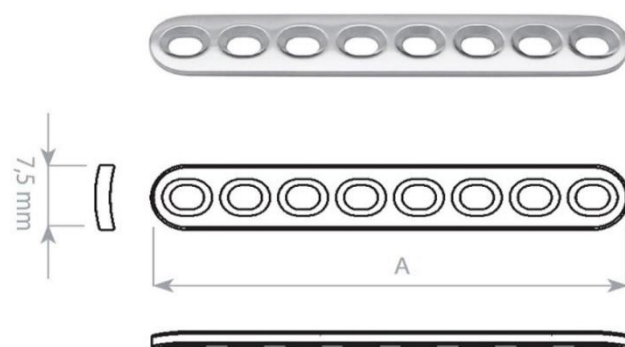

06-129990252	MEDIN 2,7 dlahy přímá 3 otvory L 24 mm, š 7,0 mm	724 Kč
06-129990253	MEDIN 2,7 dlahy přímá 4 otvory L 32 mm, š 7,0 mm	724 Kč
06-129990254	MEDIN 2,7 dlahy přímá 5 otvorů L 40 mm, š 7,0 mm	724 Kč
06-129990255	MEDIN 2,7 dlahy přímá 6 otvorů L 48 mm, š 7,0 mm	724 Kč
06-129990256	MEDIN 2,7 dlahy přímá 7 otvorů L 56 mm, š 7,0 mm	724 Kč
06-129990257	MEDIN 2,7 dlahy přímá 8 otvorů L 64 mm, š 7,0 mm	724 Kč