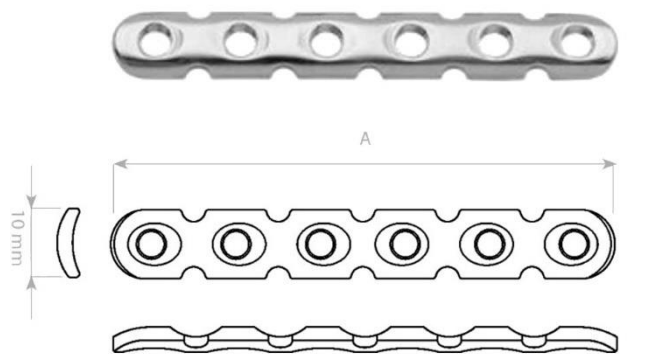

Dlahy Rekonstrukční úhlově stabilní pro 2,7 a 3,5mm šrouby

06-129777330	MEDIN Dlaha rekonstrukční úhlově stabilní 4 otvory L 48 mm	1 938 Kč
06-129777340	MEDIN Dlaha rekonstrukční úhlově stabilní 5 otvorů L 60 mm	1 938 Kč
06-129777350	MEDIN Dlaha rekonstrukční úhlově stabilní 6 otvorů L 72 mm	1 938 Kč
06-129777360	MEDIN Dlaha rekonstrukční úhlově stabilní 7 otvorů L 84 mm	1 938 Kč
06-129777370	MEDIN Dlaha rekonstrukční úhlově stabilní 8 otvorů L 96 mm	1 938 Kč
06-129777380	MEDIN Dlaha rekonstrukční úhlově stabilní 9 otvorů L 108 mm	1 938 Kč
06-129777390	MEDIN Dlaha rekonstrukční úhlově stabilní 10 otvorů L 120 mm	1 938 Kč
06-129777400	MEDIN Dlaha rekonstrukční úhlově stabilní 11 otvorů L 132 mm	1 938 Kč
06-129777410	MEDIN Dlaha rekonstrukční úhlově stabilní 12 otvorů L 144 mm	1 938 Kč