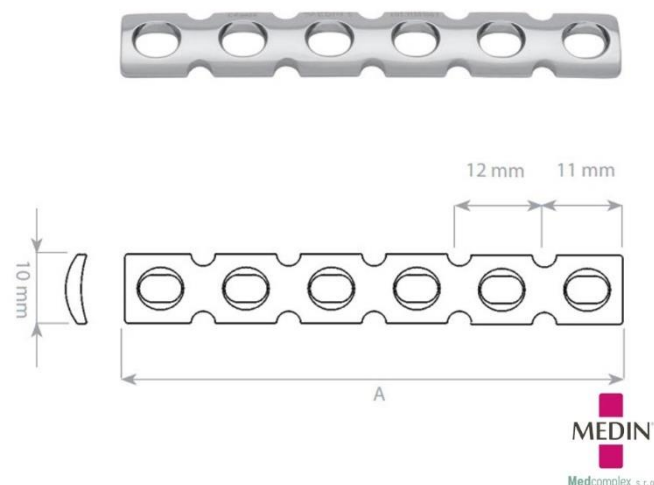

Dlahy rekonstrukční nerezové 3,5mm

06-129770490	Medin 3,5 Dlahá rekonstrukční 4 otvory L 46 mm	920 Kč
06-129770500	Medin 3,5 Dlahá rekonstrukční 5 otvorů L 58 mm	920 Kč
06-129770510	Medin 3,5 Dlahá rekonstrukční 6 otvorů L 70 mm	920 Kč
06-129770520	Medin 3,5 Dlahá rekonstrukční 7 otvorů L 82 mm	920 Kč
06-129770530	Medin 3,5 Dlahá rekonstrukční 8 otvorů L 94 mm	920 Kč
06-129773790	Medin 3,5 Dlahá rekonstrukční 9 otvorů L 106 mm	920 Kč
06-129773800	Medin 3,5 Dlahá rekonstrukční 10 otvorů L 118 mm	920 Kč
06-129774060	Medin 3,5 Dlahá rekonstrukční 11 otvorů L 130 mm	920 Kč
06-129774070	Medin 3,5 Dlahá rekonstrukční 12 otvorů L 142 mm	920 Kč