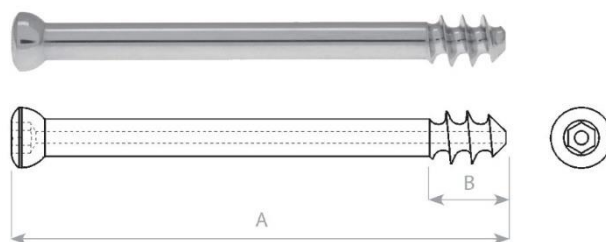

Šrouby spongiozní Kanylované samořezné 7,0mm A-10

průměr závitu	thread diameter	7,0 mm
průměr dřívku	shank diameter	5,0 mm
průměr jádra	core diameter	3,5 mm
průměr hlavy	head diameter	8,0 mm
kanylovaný otvor	cannulation	1,8 mm
závitník	tap	HB 7
vrták pro závit	drill bit for threaded hole	Ø 4,0 mm
šroubovák	screwdriver	Ø 3,5 mm
drát vodící	guide wire	Ø 1,5 mm

06-129797201	Šroub spongiozní MEDIN 4,5 mm, kanylovaný 1,2 mm, L 10/5 mm, samořezný, NEREZ	518 Kč
06-129797211	Šroub spongiozní MEDIN 4,5 mm, kanylovaný 1,2 mm, L 12/5 mm, samořezný, NEREZ	518 Kč
06-129797221	Šroub spongiozní MEDIN 4,5 mm, kanylovaný 1,2 mm, L 14/5 mm, samořezný, NEREZ	518 Kč
06-129797231	Šroub spongiozní MEDIN 4,5 mm, kanylovaný 1,2 mm, L 16/6 mm, samořezný, NEREZ	518 Kč
06-129797241	Šroub spongiozní MEDIN 4,5 mm, kanylovaný 1,2 mm, L 18/7 mm, samořezný, NEREZ	518 Kč
06-129797251	Šroub spongiozní MEDIN 4,5 mm, kanylovaný 1,2 mm, L 20/8 mm, samořezný, NEREZ	518 Kč
06-129797261	Šroub spongiozní MEDIN 4,5 mm, kanylovaný 1,2 mm, L 22/9 mm, samořezný, NEREZ	518 Kč
06-129797271	Šroub spongiozní MEDIN 4,5 mm, kanylovaný 1,2 mm, L 24/10 mm, samořezný, NEREZ	518 Kč
06-129797281	Šroub spongiozní MEDIN 4,5 mm, kanylovaný 1,2 mm, L 26/10 mm, samořezný, NEREZ	518 Kč
06-129797291	Šroub spongiozní MEDIN 4,5 mm, kanylovaný 1,2 mm, L 28/14 mm, samořezný, NEREZ	518 Kč
06-129797301	Šroub spongiozní MEDIN 4,5 mm, kanylovaný 1,2 mm, L 30/14 mm, samořezný, NEREZ	518 Kč
06-129797311	Šroub spongiozní MEDIN 4,5 mm, kanylovaný 1,2 mm, L 35/14 mm, samořezný, NEREZ	518 Kč
06-129797321	Šroub spongiozní MEDIN 4,5 mm, kanylovaný 1,2 mm, L 40/14 mm, samořezný, NEREZ	518 Kč
06-129797331	Šroub spongiozní MEDIN 4,5 mm, kanylovaný 1,2 mm, L 45/15 mm, samořezný, NEREZ	518 Kč
06-129797341	Šroub spongiozní MEDIN 4,5 mm, kanylovaný 1,2 mm, L 50/15 mm, samořezný, NEREZ	518 Kč