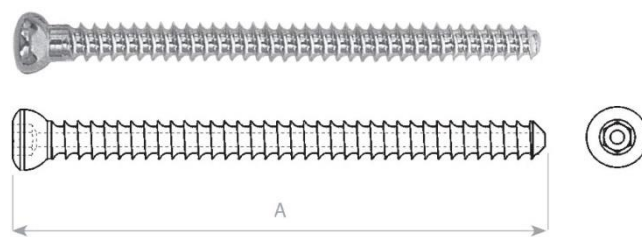

Šrouby kortikální Kanylované samořezné 5,0mm

průměr závitu	thread diameter	5,0 mm
průměr jádra	core diameter	3,5 mm
průměr hlavy	head diameter	8,0 mm
kanylovaný otvor	cannulation	1,8 mm
závitník	tap	HA 5
vrták pro závit	drill bit for threaded hole	Ø 3,4 mm
vrták pro kluzný otvor	drill bit for gliding hole	Ø 5,0 mm
šroubovák	screwdriver	Ø 3,5 mm
drát vodící	guide wire	Ø 1,5 mm

06-129786251	Šroub kortikální MEDIN 3,5 mm, kanylovaný 1,3 mm, L 10/5 mm, samořezný, NEREZ	411 Kč
06-129786261	Šroub kortikální MEDIN 3,5 mm, kanylovaný 1,3 mm, L 12/5 mm, samořezný, NEREZ	411 Kč
06-129786271	Šroub kortikální MEDIN 3,5 mm, kanylovaný 1,3 mm, L 14/5 mm, samořezný, NEREZ	411 Kč
06-129786281	Šroub kortikální MEDIN 3,5 mm, kanylovaný 1,3 mm, L 16/6 mm, samořezný, NEREZ	411 Kč
06-129786291	Šroub kortikální MEDIN 3,5 mm, kanylovaný 1,3 mm, L 18/7 mm, samořezný, NEREZ	411 Kč
06-129786301	Šroub kortikální MEDIN 3,5 mm, kanylovaný 1,3 mm, L 20/8 mm, samořezný, NEREZ	411 Kč
06-129786311	Šroub kortikální MEDIN 3,5 mm, kanylovaný 1,3 mm, L 22/9 mm, samořezný, NEREZ	411 Kč
06-129786321	Šroub kortikální MEDIN 3,5 mm, kanylovaný 1,3 mm, L 24/10 mm, samořezný, NEREZ	411 Kč
06-129786331	Šroub kortikální MEDIN 3,5 mm, kanylovaný 1,3 mm, L 26/12 mm, samořezný, NEREZ	411 Kč
06-129786341	Šroub kortikální MEDIN 3,5 mm, kanylovaný 1,3 mm, L 28/14 mm, samořezný, NEREZ	411 Kč
06-129786351	Šroub kortikální MEDIN 3,5 mm, kanylovaný 1,3 mm, L 30/14 mm, samořezný, NEREZ	411 Kč
06-129786361	Šroub kortikální MEDIN 3,5 mm, kanylovaný 1,3 mm, L 35/14 mm, samořezný, NEREZ	411 Kč
06-129786371	Šroub kortikální MEDIN 3,5 mm, kanylovaný 1,3 mm, L 40/14 mm, samořezný, NEREZ	411 Kč
06-129786381	Šroub kortikální MEDIN 3,5 mm, kanylovaný 1,3 mm, L 45/15 mm, samořezný, NEREZ	411 Kč
06-129786391	Šroub kortikální MEDIN 3,5 mm, kanylovaný 1,3 mm, L 50/15 mm, samořezný, NEREZ	411 Kč

06-129797400	Šroub kortikální MEDIN 5,0 mm, kanylovaný 1,8 mm, L 25 mm, NEREZ	606 Kč
06-129797410	Šroub kortikální MEDIN 5,0 mm, kanylovaný 1,8 mm, L 30 mm, NEREZ	606 Kč
06-129797420	Šroub kortikální MEDIN 5,0 mm, kanylovaný 1,8 mm, L 35 mm, NEREZ	606 Kč
06-129797430	Šroub kortikální MEDIN 5,0 mm, kanylovaný 1,8 mm, L 40 mm, NEREZ	606 Kč
06-129797440	Šroub kortikální MEDIN 5,0 mm, kanylovaný 1,8 mm, L 45 mm, NEREZ	606 Kč
06-129797450	Šroub kortikální MEDIN 5,0 mm, kanylovaný 1,8 mm, L 50 mm, NEREZ	606 Kč
06-129797460	Šroub kortikální MEDIN 5,0 mm, kanylovaný 1,8 mm, L 55 mm, NEREZ	606 Kč
06-129797470	Šroub kortikální MEDIN 5,0 mm, kanylovaný 1,8 mm, L 60 mm, NEREZ	606 Kč
06-129797480	Šroub kortikální MEDIN 5,0 mm, kanylovaný 1,8 mm, L 65 mm, NEREZ	606 Kč
06-129797490	Šroub kortikální MEDIN 5,0 mm, kanylovaný 1,8 mm, L 70 mm, NEREZ	606 Kč