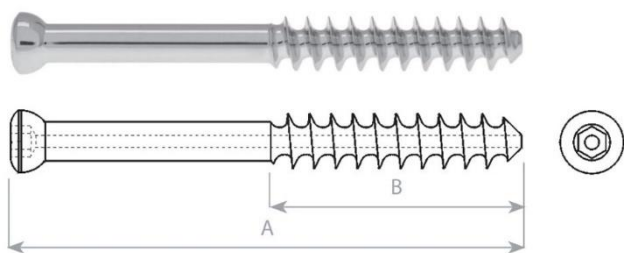

Šrouby spongiozní Kanylované samořezné 7,0mm A-32

průměr závitu	thread diameter	7,0 mm
průměr dřívku	shank diameter	5,0 mm
průměr jádra	core diameter	3,5 mm
průměr hlavy	head diameter	8,0 mm
kanylovaný otvor	cannulation	1,8 mm
závitník	tap	HB 7
vrták pro závit	drill bit for threaded hole	Ø 4,0 mm
šroubovák	screwdriver	Ø 3,5 mm

06-129798210	Šroub spongiozní MEDIN 7,0 mm, kanylovaný 1,8 mm, L 40/32 mm, NEREZ	934 Kč
06-129798220	Šroub spongiozní MEDIN 7,0 mm, kanylovaný 1,8 mm, L 45/32 mm, NEREZ	934 Kč
06-129798230	Šroub spongiozní MEDIN 7,0 mm, kanylovaný 1,8 mm, L 50/32 mm, NEREZ	934 Kč
06-129798240	Šroub spongiozní MEDIN 7,0 mm, kanylovaný 1,8 mm, L 55/32 mm, NEREZ	934 Kč
06-129798250	Šroub spongiozní MEDIN 7,0 mm, kanylovaný 1,8 mm, L 60/32 mm, NEREZ	934 Kč
06-129798260	Šroub spongiozní MEDIN 7,0 mm, kanylovaný 1,8 mm, L 65/32 mm, NEREZ	934 Kč
06-129798270	Šroub spongiozní MEDIN 7,0 mm, kanylovaný 1,8 mm, L 70/32 mm, NEREZ	934 Kč
06-129798280	Šroub spongiozní MEDIN 7,0 mm, kanylovaný 1,8 mm, L 75/32 mm, NEREZ	934 Kč
06-129798290	Šroub spongiozní MEDIN 7,0 mm, kanylovaný 1,8 mm, L 80/32 mm, NEREZ	934 Kč
06-129798300	Šroub spongiozní MEDIN 7,0 mm, kanylovaný 1,8 mm, L 85/32 mm, NEREZ	934 Kč
06-129798310	Šroub spongiozní MEDIN 7,0 mm, kanylovaný 1,8 mm, L 90/32 mm, NEREZ	934 Kč
06-129798320	Šroub spongiozní MEDIN 7,0 mm, kanylovaný 1,8 mm, L 95/32 mm, NEREZ	934 Kč
06-129798330	Šroub spongiozní MEDIN 7,0 mm, kanylovaný 1,8 mm, L 100/32 mm, NEREZ	934 Kč
06-129798340	Šroub spongiozní MEDIN 7,0 mm, kanylovaný 1,8 mm, L 105/32 mm, NEREZ	934 Kč

06-129798350	Šroub spongiozní MEDIN 7,0 mm, kanylovaný 1,8 mm, L 110/32 mm, NEREZ	934 Kč
06-129798360	Šroub spongiozní MEDIN 7,0 mm, kanylovaný 1,8 mm, L 115/32 mm, NEREZ	934 Kč
06-129798370	Šroub spongiozní MEDIN 7,0 mm, kanylovaný 1,8 mm, L 120/32 mm, NEREZ	934 Kč
06-129798380	Šroub spongiozní MEDIN 7,0 mm, kanylovaný 1,8 mm, L 125/32 mm, NEREZ	934 Kč
06-129798390	Šroub spongiozní MEDIN 7,0 mm, kanylovaný 1,8 mm, L 130/32 mm, NEREZ	934 Kč

Podložky kostních šroubů

rozměr
size
6,5x13 mm

síla
thickness
1,5 mm

rozměr
size
4,6x8,8 mm

síla
thickness
0,8 mm

rozměr
size
3,6x7 mm

síla
thickness
0,7 mm

06-129798400	MEDIN Podložka kostních šroubů 6,5/13 mm	162 Kč
06-129990838	MEDIN Podložka kostních šroubů 4,6/8,8 mm	162 Kč
06-129990839	MEDIN Podložka kostních šroubů 3,6/7 mm	162 Kč