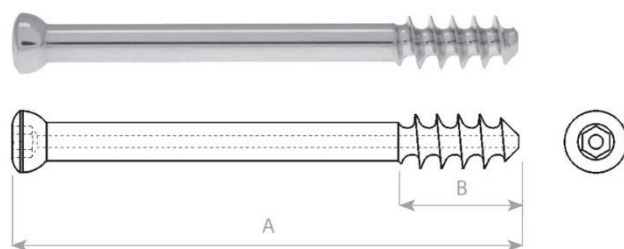

Šrouby spongiozní Kanylované samořezné 7,0mm A-16

průměr závitu	thread diameter	7,0 mm
průměr dřívku	shank diameter	5,0 mm
průměr jádra	core diameter	3,5 mm
průměr hlavy	head diameter	8,0 mm
kanylovaný otvor	cannulation	1,8 mm
závitník	tap	HB 7
vrták pro závit	drill bit for threaded hole	Ø 4,0 mm
šroubovák	screwdriver	Ø 3,5 mm
drát vodící	guide wire	Ø 1,5 mm

06-129797201	Šroub spongiozní MEDIN 4,5 mm, kanylovaný 1,2 mm, L 10/5 mm, samořezný, NEREZ	534 Kč
06-129797211	Šroub spongiozní MEDIN 4,5 mm, kanylovaný 1,2 mm, L 12/5 mm, samořezný, NEREZ	534 Kč
06-129797221	Šroub spongiozní MEDIN 4,5 mm, kanylovaný 1,2 mm, L 14/5 mm, samořezný, NEREZ	534 Kč
06-129797231	Šroub spongiozní MEDIN 4,5 mm, kanylovaný 1,2 mm, L 16/6 mm, samořezný, NEREZ	534 Kč
06-129797241	Šroub spongiozní MEDIN 4,5 mm, kanylovaný 1,2 mm, L 18/7 mm, samořezný, NEREZ	534 Kč
06-129797251	Šroub spongiozní MEDIN 4,5 mm, kanylovaný 1,2 mm, L 20/8 mm, samořezný, NEREZ	534 Kč
06-129797261	Šroub spongiozní MEDIN 4,5 mm, kanylovaný 1,2 mm, L 22/9 mm, samořezný, NEREZ	534 Kč
06-129797271	Šroub spongiozní MEDIN 4,5 mm, kanylovaný 1,2 mm, L 24/10 mm, samořezný, NEREZ	534 Kč
06-129797281	Šroub spongiozní MEDIN 4,5 mm, kanylovaný 1,2 mm, L 26/10 mm, samořezný, NEREZ	534 Kč
06-129797291	Šroub spongiozní MEDIN 4,5 mm, kanylovaný 1,2 mm, L 28/14 mm, samořezný, NEREZ	534 Kč
06-129797301	Šroub spongiozní MEDIN 4,5 mm, kanylovaný 1,2 mm, L 30/14 mm, samořezný, NEREZ	534 Kč
06-129797311	Šroub spongiozní MEDIN 4,5 mm, kanylovaný 1,2 mm, L 35/14 mm, samořezný, NEREZ	534 Kč
06-129797321	Šroub spongiozní MEDIN 4,5 mm, kanylovaný 1,2 mm, L 40/14 mm, samořezný, NEREZ	534 Kč
06-129797331	Šroub spongiozní MEDIN 4,5 mm, kanylovaný 1,2 mm, L 45/15 mm, samořezný, NEREZ	534 Kč
06-129797341	Šroub spongiozní MEDIN 4,5 mm, kanylovaný 1,2 mm, L 50/15 mm, samořezný, NEREZ	534 Kč