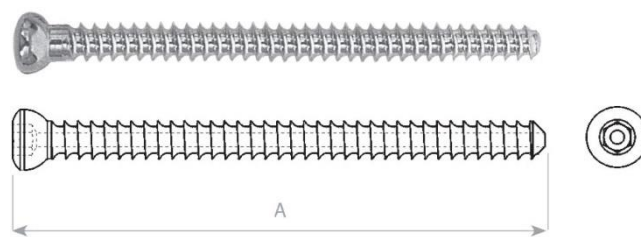

Šrouby kortikální Kanylované samořezné 5,0mm

průměr závitu	thread diameter	5,0 mm
průměr jádra	core diameter	3,5 mm
průměr hlavy	head diameter	8,0 mm
kanylovaný otvor	cannulation	1,8 mm
závitník	tap	HA 5
vrták pro závit	drill bit for threaded hole	Ø 3,4 mm
vrták pro kluzný otvor	drill bit for gliding hole	Ø 5,0 mm
šroubovák	screwdriver	Ø 3,5 mm
drát vodící	guide wire	Ø 1,5 mm

06-129786251	Šroub kortikální MEDIN 3,5 mm, kanylovaný 1,2 mm, L 10/5 mm, samořezný, NEREZ	424 Kč
06-129786261	Šroub kortikální MEDIN 3,5 mm, kanylovaný 1,2 mm, L 12/5 mm, samořezný, NEREZ	424 Kč
06-129786271	Šroub kortikální MEDIN 3,5 mm, kanylovaný 1,2 mm, L 14/5 mm, samořezný, NEREZ	424 Kč
06-129786281	Šroub kortikální MEDIN 3,5 mm, kanylovaný 1,2 mm, L 16/6 mm, samořezný, NEREZ	424 Kč
06-129786291	Šroub kortikální MEDIN 3,5 mm, kanylovaný 1,2 mm, L 18/7 mm, samořezný, NEREZ	424 Kč
06-129786301	Šroub kortikální MEDIN 3,5 mm, kanylovaný 1,2 mm, L 20/8 mm, samořezný, NEREZ	424 Kč
06-129786311	Šroub kortikální MEDIN 3,5 mm, kanylovaný 1,2 mm, L 22/9 mm, samořezný, NEREZ	424 Kč
06-129786321	Šroub kortikální MEDIN 3,5 mm, kanylovaný 1,2 mm, L 24/10 mm, samořezný, NEREZ	424 Kč
06-129786331	Šroub kortikální MEDIN 3,5 mm, kanylovaný 1,2 mm, L 26/12 mm, samořezný, NEREZ	424 Kč
06-129786341	Šroub kortikální MEDIN 3,5 mm, kanylovaný 1,2 mm, L 28/14 mm, samořezný, NEREZ	424 Kč
06-129786351	Šroub kortikální MEDIN 3,5 mm, kanylovaný 1,2 mm, L 30/14 mm, samořezný, NEREZ	424 Kč
06-129786361	Šroub kortikální MEDIN 3,5 mm, kanylovaný 1,2 mm, L 35/14 mm, samořezný, NEREZ	424 Kč
06-129786371	Šroub kortikální MEDIN 3,5 mm, kanylovaný 1,2 mm, L 40/14 mm, samořezný, NEREZ	424 Kč
06-129786381	Šroub kortikální MEDIN 3,5 mm, kanylovaný 1,2 mm, L 45/15 mm, samořezný, NEREZ	424 Kč
06-129786391	Šroub kortikální MEDIN 3,5 mm, kanylovaný 1,2 mm, L 50/15 mm, samořezný, NEREZ	424 Kč

06-129797400	Šroub kortikální MEDIN 5,0 mm, kanylovaný 1,5 mm, L 25 mm, NEREZ	624 Kč
06-129797410	Šroub kortikální MEDIN 5,0 mm, kanylovaný 1,5 mm, L 30 mm, NEREZ	624 Kč
06-129797420	Šroub kortikální MEDIN 5,0 mm, kanylovaný 1,5 mm, L 35 mm, NEREZ	624 Kč
06-129797430	Šroub kortikální MEDIN 5,0 mm, kanylovaný 1,5 mm, L 40 mm, NEREZ	624 Kč
06-129797440	Šroub kortikální MEDIN 5,0 mm, kanylovaný 1,5 mm, L 45 mm, NEREZ	624 Kč
06-129797450	Šroub kortikální MEDIN 5,0 mm, kanylovaný 1,5 mm, L 50 mm, NEREZ	624 Kč
06-129797460	Šroub kortikální MEDIN 5,0 mm, kanylovaný 1,5 mm, L 55 mm, NEREZ	624 Kč
06-129797470	Šroub kortikální MEDIN 5,0 mm, kanylovaný 1,5 mm, L 60 mm, NEREZ	624 Kč
06-129797480	Šroub kortikální MEDIN 5,0 mm, kanylovaný 1,5 mm, L 65 mm, NEREZ	624 Kč
06-129797490	Šroub kortikální MEDIN 5,0 mm, kanylovaný 1,5 mm, L 70 mm, NEREZ	624 Kč