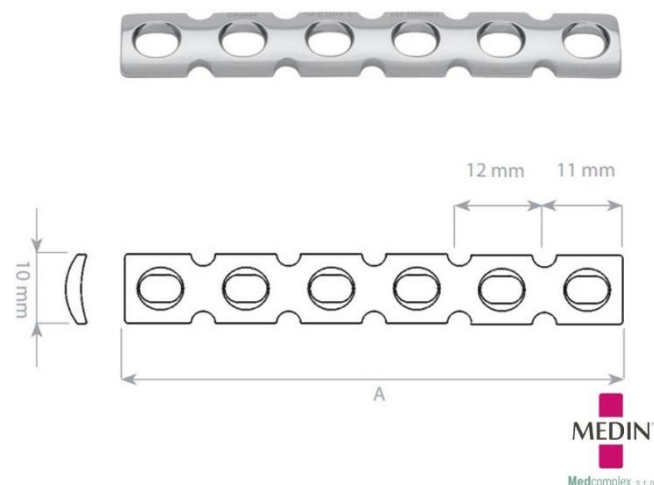

Dlahy rekonstrukční nerezové 3,5mm

06-129770490	Medin 3,5 Dlahá rekonstrukční 4 otvory L 46 mm	948 Kč
06-129770500	Medin 3,5 Dlahá rekonstrukční 5 otvorů L 58 mm	948 Kč
06-129770510	Medin 3,5 Dlahá rekonstrukční 6 otvorů L 70 mm	948 Kč
06-129770520	Medin 3,5 Dlahá rekonstrukční 7 otvorů L 82 mm	948 Kč
06-129770530	Medin 3,5 Dlahá rekonstrukční 8 otvorů L 94 mm	948 Kč
06-129773790	Medin 3,5 Dlahá rekonstrukční 9 otvorů L 106 mm	948 Kč
06-129773800	Medin 3,5 Dlahá rekonstrukční 10 otvorů L 118 mm	948 Kč
06-129774060	Medin 3,5 Dlahá rekonstrukční 11 otvorů L 130 mm	948 Kč
06-129774070	Medin 3,5 Dlahá rekonstrukční 12 otvorů L 142 mm	948 Kč