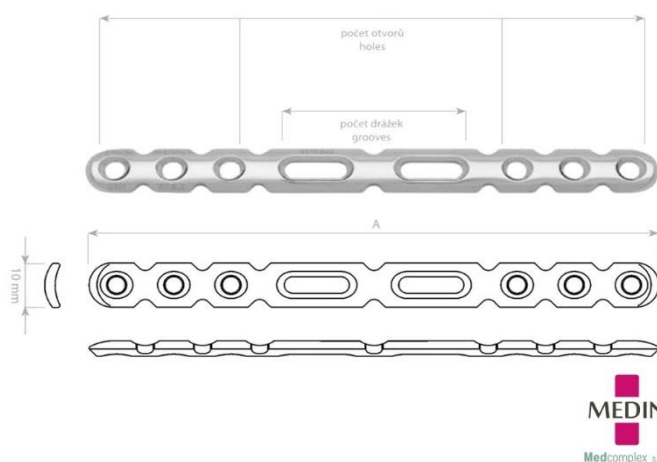

Dlahy Rekonstrukční úhlově stabilní pro 2,7 a 3,5mm šrouby 2 drážky

06-129783630	MEDIN Dlahá rekonstrukční úhlově stabilní 4 otvory 2 drážky L 96 mm	1 996 Kč
06-129783640	MEDIN Dlahá rekonstrukční úhlově stabilní 6 otvorů 2 drážky L 120 mm	1 996 Kč
06-129783650	MEDIN Dlahá rekonstrukční úhlově stabilní 6 otvorů 3 drážky L 144 mm	1 996 Kč
06-129783660	MEDIN Dlahá rekonstrukční úhlově stabilní 6 otvorů 4 drážky L 168 mm	1 996 Kč