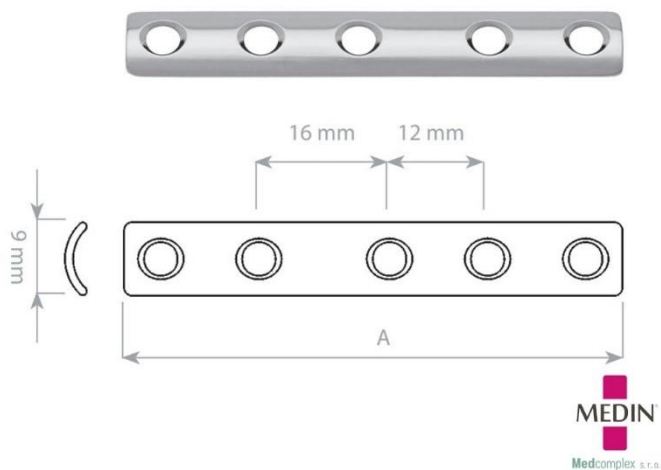

06-129785030	MEDIN Dlahá přímá úhlově stabilní 11 otvorů L 203 mm	1 612 Kč
06-129785035	MEDIN Dlahá přímá úhlově stabilní 12 otvorů L 220 mm	1 612 Kč
06-129785040	MEDIN Dlahá přímá úhlově stabilní 13 otvorů L 237 mm	1 612 Kč
06-129785045	MEDIN Dlahá přímá úhlově stabilní 14 otvorů L 254 mm	1 612 Kč
06-129785050	MEDIN Dlahá přímá úhlově stabilní 15 otvorů L 271 mm	1 612 Kč
06-129785055	MEDIN Dlahá přímá úhlově stabilní 16 otvorů L 288 mm	1 612 Kč
06-129785060	MEDIN Dlahá přímá úhlově stabilní 17 otvorů L 305 mm	1 612 Kč
06-129785355	MEDIN Dlahá přímá úhlově stabilní 18 otvorů L 322 mm	1 612 Kč
06-129785360	MEDIN Dlahá přímá úhlově stabilní 19 otvorů L 339 mm	1 612 Kč
06-129785365	MEDIN Dlahá přímá úhlově stabilní 20 otvorů L 356 mm	1 612 Kč

Dlahy Žlábkové 1/3 nerezové