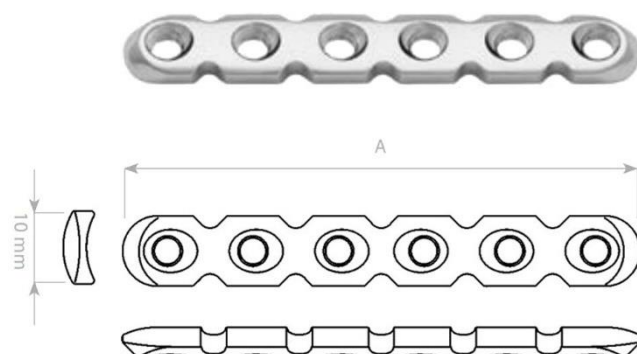

Dlahy Rekonstrukční úhlově stabilní Silná pro 2,7 a 3,5 mm šrouby s hlavou 5 mm

06-129777810	MEDIN Dlaha rekonstrukční úhlově stabilní silná 4 otvory L 48 mm	1 938 Kč
06-129777820	MEDIN Dlaha rekonstrukční úhlově stabilní silná 5 otvorů L 60 mm	1 938 Kč
06-129777830	MEDIN Dlaha rekonstrukční úhlově stabilní silná 6 otvorů L 72 mm	1 938 Kč
06-129777840	MEDIN Dlaha rekonstrukční úhlově stabilní silná 7 otvorů L 84 mm	1 938 Kč
06-129777850	MEDIN Dlaha rekonstrukční úhlově stabilní silná 8 otvorů L 96 mm	1 938 Kč
06-129777860	MEDIN Dlaha rekonstrukční úhlově stabilní silná 9 otvorů L 108 mm	1 938 Kč
06-129777870	MEDIN Dlaha rekonstrukční úhlově stabilní silná 10 otvorů L 120 mm	1 938 Kč
06-129777880	MEDIN Dlaha rekonstrukční úhlově stabilní silná 11 otvorů L 132 mm	1 938 Kč
06-129777890	MEDIN Dlaha rekonstrukční úhlově stabilní silná 12 otvorů L 144 mm	1 938 Kč