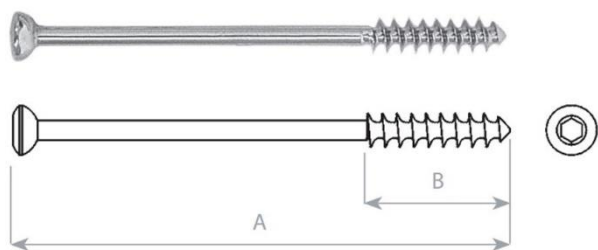

Šrouby spongiozní samořezné NEREZ 4,0 mm

A – B

průměr závitu	thread diameter	4,0 mm
průměr dřívku	shank diameter	2,4 mm
průměr jádra	core diameter	1,9 mm
průměr hlavy	head diameter	6,0 mm
závitník	tap	HB 4
vrták pro závit	drill bit for threaded hole	Ø 2,5 mm
šroubovák	screwdriver	Ø 2,5 mm

Medcomplex s.r.o.