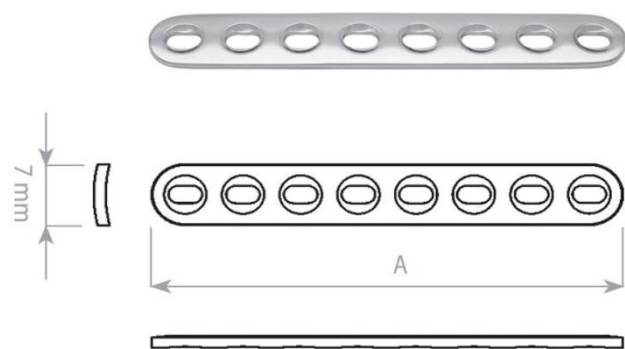

Dlahy přímé nerezové pro 2mm šrouby

06-129784350	MEDIN 2,0 dlahy přímá 4 otvory L 25 mm	702 Kč
06-129784360	MEDIN 2,0 dlahy přímá 5 otvorů L 31 mm	702 Kč
06-129784370	MEDIN 2,0 dlahy přímá 6 otvorů L 37 mm	702 Kč
06-129784380	MEDIN 2,0 dlahy přímá 7 otvorů L 43 mm	702 Kč
06-129784390	MEDIN 2,0 dlahy přímá 8 otvorů L 49 mm	702 Kč
06-129784400	MEDIN 2,0 dlahy přímá 9 otvorů L 55 mm	702 Kč
06-129784410	MEDIN 2,0 dlahy přímá 10 otvorů L 61 mm	702 Kč
06-129784420	MEDIN 2,0 dlahy přímá 11 otvorů L 67 mm	702 Kč
06-129784430	MEDIN 2,0 dlahy přímá 12 otvorů L 73 mm	702 Kč