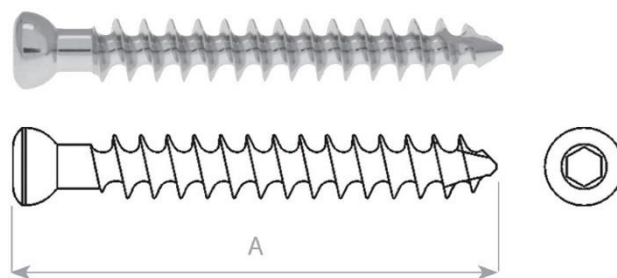

Šrouby spongiozní samořezné NEREZ 4,0 mm

A – B

průměr závitu	thread diameter	4,0 mm
průměr dřívku	shank diameter	2,4 mm
průměr jádra	core diameter	1,9 mm
průměr hlavy	head diameter	6,0 mm
závitník	tap	HB 4
vrták pro závit	drill bit for threaded hole	Ø 2,5 mm
šroubovák	screwdriver	Ø 2,5 mm

Medcomplex s.r.o.

Šrouby spongiozní samořezné NEREZ 6,5 mm

průměr závitu	thread diameter	6,5 mm
průměr dřívku	shank diameter	4,5 mm
průměr jádra	core diameter	3,0 mm
průměr hlavy	head diameter	8,0 mm
vrták pro závit	drill bit for threaded hole	Ø 3,2 mm
vrták pro kluzný otvor	drill bit for gliding hole	Ø 4,5 mm
šroubovák	screwdriver	Ø 3,5 mm