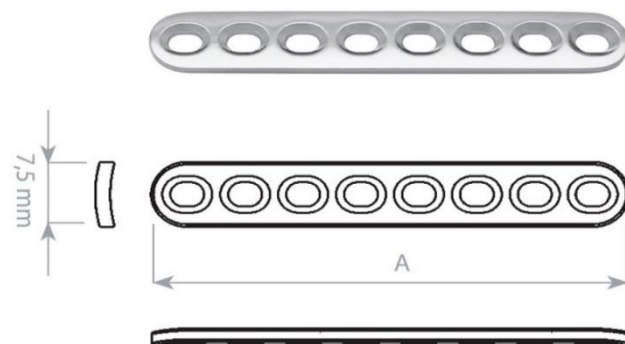

06-129990252	MEDIN 2,7 dlahy přímá 3 otvory L 24 mm, š 7,0 mm	702 Kč
06-129990253	MEDIN 2,7 dlahy přímá 4 otvory L 32 mm, š 7,0 mm	702 Kč
06-129990254	MEDIN 2,7 dlahy přímá 5 otvorů L 40 mm, š 7,0 mm	702 Kč
06-129990255	MEDIN 2,7 dlahy přímá 6 otvorů L 48 mm, š 7,0 mm	702 Kč
06-129990256	MEDIN 2,7 dlahy přímá 7 otvorů L 56 mm, š 7,0 mm	702 Kč
06-129990257	MEDIN 2,7 dlahy přímá 8 otvorů L 64 mm, š 7,0 mm	702 Kč