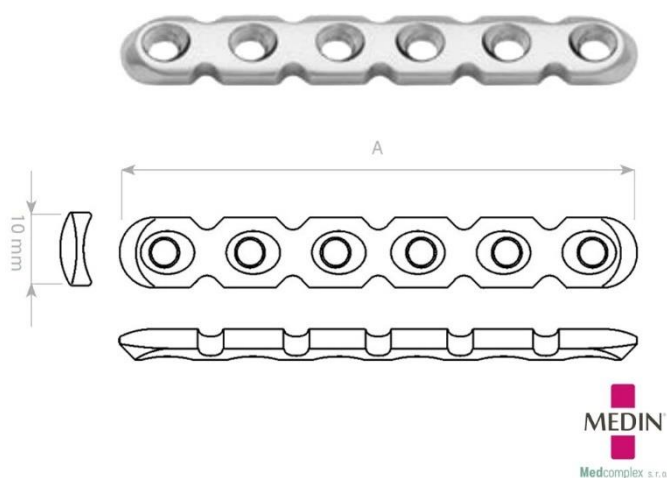

06-129777353	MEDIN Dlahy rekonstrukční úhlově stabilní 6 otvorů L 72 mm, Titan	1 996 Kč
06-129777363	MEDIN Dlahy rekonstrukční úhlově stabilní 7 otvorů L 84 mm, Titan	1 996 Kč
06-129777373	MEDIN Dlahy rekonstrukční úhlově stabilní 8 otvorů L 96 mm, Titan	1 996 Kč
06-129777383	MEDIN Dlahy rekonstrukční úhlově stabilní 9 otvorů L 108 mm, Titan	1 996 Kč
06-129777393	MEDIN Dlahy rekonstrukční úhlově stabilní 10 otvorů L 120 mm, Titan	1 996 Kč
06-129777403	MEDIN Dlahy rekonstrukční úhlově stabilní 11 otvorů L 132 mm, Titan	1 996 Kč
06-129777413	MEDIN Dlahy rekonstrukční úhlově stabilní 12 otvorů L 144 mm, Titan	1 996 Kč

Dlahy Rekonstrukční úhlově stabilní Silná pro 2,7 a 3,5 mm šrouby s hlavou 5 mm TITAN

06-129777813	MEDIN Dlahy rekonstrukční úhlově stabilní silná 4 otvory L 48 mm, Titan	1 996 Kč
06-129777823	MEDIN Dlahy rekonstrukční úhlově stabilní silná 5 otvorů L 60 mm, Titan	1 996 Kč
06-129777833	MEDIN Dlahy rekonstrukční úhlově stabilní silná 6 otvorů L 72 mm, Titan	1 996 Kč
06-129777843	MEDIN Dlahy rekonstrukční úhlově stabilní silná 7 otvorů L 84 mm, Titan	1 996 Kč
06-129777853	MEDIN Dlahy rekonstrukční úhlově stabilní silná 8 otvorů L 96 mm, Titan	1 996 Kč
06-129777863	MEDIN Dlahy rekonstrukční úhlově stabilní silná 9 otvorů L 108 mm, Titan	1 996 Kč
06-129777873	MEDIN Dlahy rekonstrukční úhlově stabilní silná 10 otvorů L 120 mm, Titan	1 996 Kč
06-129777883	MEDIN Dlahy rekonstrukční úhlově stabilní silná 11 otvorů L 132 mm, Titan	1 996 Kč
06-129777893	MEDIN Dlahy rekonstrukční úhlově stabilní silná 12 otvorů L 144 mm, Titan	1 996 Kč

Medcomplex s.r.o.

Masty 1
518 01 Dobruška
Czech Republic
email: info@medcomplex.cz
mobil: +420 776 270 683

Ceny jsou uvedeny bez DPH / ks bez nákladů na dopravu a jsou platné ke dni vydání nabídky (1.1.2026).