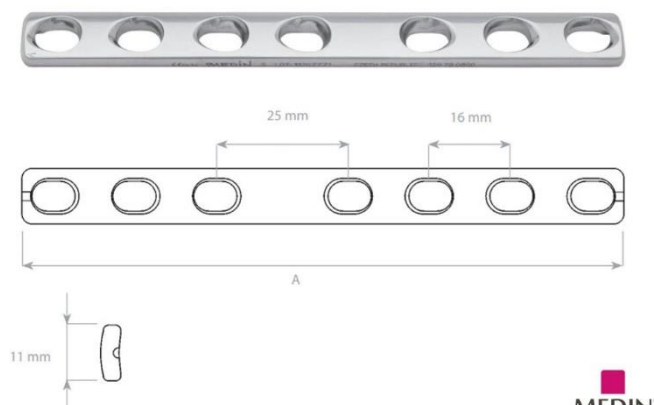

Dlahy Autokompresní Úzká pro 4,5mm šrouby

06-129780760	MEDIN Autokompresní dlahy 4,5 úzká 3 otvory L 55 mm	995 Kč
06-129780770	MEDIN Autokompresní dlahy 4,5 úzká 4 otvory L 71 mm	995 Kč
06-129780780	MEDIN Autokompresní dlahy 4,5, úzká 5 otvorů L 87 mm	995 Kč
06-129780790	MEDIN Autokompresní dlahy 4,5, úzká 6 otvorů L 103 mm	995 Kč
06-129780800	MEDIN Autokompresní dlahy 4,5, úzká 7 otvorů L 119 mm	995 Kč
06-129780810	MEDIN Autokompresní dlahy 4,5, úzká 8 otvorů L 135 mm	995 Kč
06-129780820	MEDIN Autokompresní dlahy 4,5, úzká 9 otvorů L 151 mm	995 Kč
06-129780830	MEDIN Autokompresní dlahy 4,5, úzká 10 otvorů L 167 mm	995 Kč
06-129780840	MEDIN Autokompresní dlahy 4,5, úzká 11 otvorů L 183 mm	995 Kč
06-129780850	MEDIN Autokompresní dlahy 4,5, úzká 12 otvorů L 199 mm	995 Kč
06-129780860	MEDIN Autokompresní dlahy 4,5, úzká 13 otvorů L 215 mm	995 Kč
06-129780870	MEDIN Autokompresní dlahy 4,5, úzká 14 otvorů L 231 mm	995 Kč
06-129780880	MEDIN Autokompresní dlahy 4,5, úzká 15 otvorů L 247 mm	995 Kč
06-129780890	MEDIN Autokompresní dlahy 4,5, úzká 16 otvorů L 263 mm	995 Kč