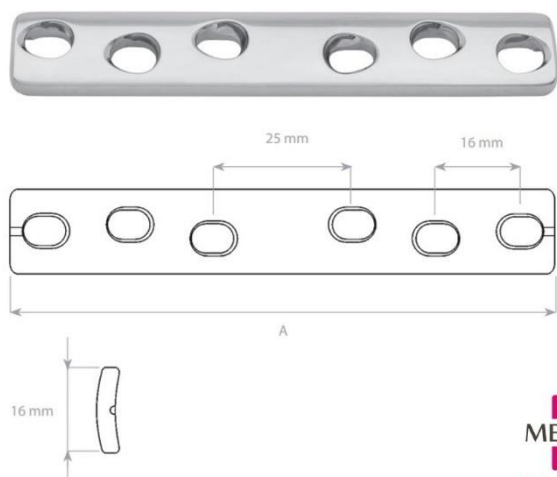

Dlahy Autokompresní Široká pro 4,5mm šrouby

06-129780900	MEDIN Autokompresní dlahá 4,5, široká 6 otvorů L 103 mm	995 Kč
06-129780910	MEDIN Autokompresní dlahá 4,5, široká 7 otvorů L 119 mm	995 Kč
06-129780920	MEDIN Autokompresní dlahá 4,5, široká 8 otvorů L 135 mm	995 Kč
06-129780930	MEDIN Autokompresní dlahá 4,5, široká 9 otvorů L 151 mm	995 Kč
06-129780940	MEDIN Autokompresní dlahá 4,5, široká 10 otvorů L 167 mm	995 Kč
06-129780950	MEDIN Autokompresní dlahá 4,5, široká 12 otvorů L 199 mm	995 Kč
06-129780960	MEDIN Autokompresní dlahá 4,5, široká 14 otvorů L 231 mm	995 Kč
06-129780970	MEDIN Autokompresní dlahá 4,5, široká 16 otvorů L 263 mm	995 Kč
06-129780980	MEDIN Autokompresní dlahá 4,5, široká 18 otvorů L 295 mm	995 Kč