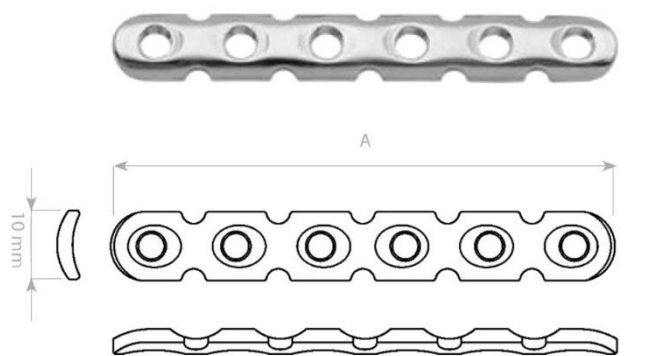

Dlahy Rekonstrukční úhlově stabilní pro 2,7 a 3,5mm šrouby

06-129777330	MEDIN Dlaha rekonstrukční úhlově stabilní 4 otvory L 48 mm	1 996 Kč
06-129777340	MEDIN Dlaha rekonstrukční úhlově stabilní 5 otvorů L 60 mm	1 996 Kč
06-129777350	MEDIN Dlaha rekonstrukční úhlově stabilní 6 otvorů L 72 mm	1 996 Kč
06-129777360	MEDIN Dlaha rekonstrukční úhlově stabilní 7 otvorů L 84 mm	1 996 Kč
06-129777370	MEDIN Dlaha rekonstrukční úhlově stabilní 8 otvorů L 96 mm	1 996 Kč
06-129777380	MEDIN Dlaha rekonstrukční úhlově stabilní 9 otvorů L 108 mm	1 996 Kč
06-129777390	MEDIN Dlaha rekonstrukční úhlově stabilní 10 otvorů L 120 mm	1 996 Kč
06-129777400	MEDIN Dlaha rekonstrukční úhlově stabilní 11 otvorů L 132 mm	1 996 Kč
06-129777410	MEDIN Dlaha rekonstrukční úhlově stabilní 12 otvorů L 144 mm	1 996 Kč