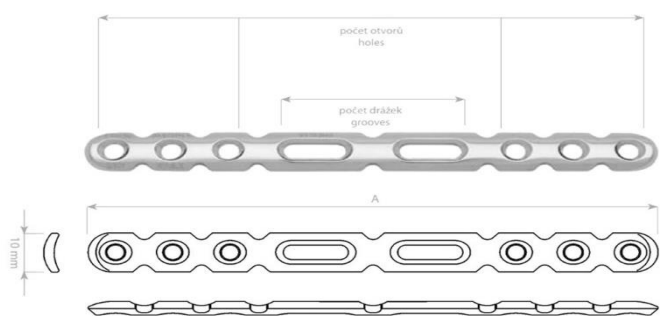

Dlahy Rekonstrukční úhlově stabilní pro 2,7 a 3,5mm šrouby 2 drážky

06-129783630	MEDIN Dlaha rekonstrukční úhlově stabilní 4 otvory 2 drážky L 96 mm	1 996 Kč
06-129783640	MEDIN Dlaha rekonstrukční úhlově stabilní 6 otvorů 2 drážky L 120 mm	1 996 Kč
06-129783650	MEDIN Dlaha rekonstrukční úhlově stabilní 6 otvorů 3 drážky L 144 mm	1 996 Kč
06-129783660	MEDIN Dlaha rekonstrukční úhlově stabilní 6 otvorů 4 drážky L 168 mm	1 996 Kč