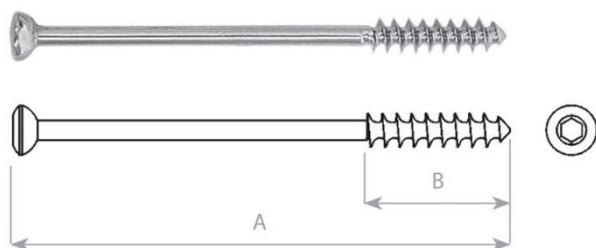

Šrouby spongiozní samořezné NEREZ 4,0 mm

A

průměr závitu	thread diameter	4,0 mm
průměr jádra	core diameter	1,9 mm
průměr hlavy	head diameter	6,0 mm
závitník	tap	HB 4
vrták pro závit	drill bit for threaded hole	Ø 2,5 mm
šroubovák	screwdriver	Ø 2,5 mm

06-129796000	Šroub spongiozní MEDIN 4,0 mm, L 14 mm, NEREZ	205 Kč
06-129796010	Šroub spongiozní MEDIN 4,0 mm, L 16 mm, NEREZ	205 Kč
06-129796020	Šroub spongiozní MEDIN 4,0 mm, L 18 mm, NEREZ	205 Kč
06-129796030	Šroub spongiozní MEDIN 4,0 mm, L 20 mm, NEREZ	205 Kč
06-129796040	Šroub spongiozní MEDIN 4,0 mm, L 22 mm, NEREZ	205 Kč
06-129796050	Šroub spongiozní MEDIN 4,0 mm, L 24 mm, NEREZ	205 Kč
06-129796060	Šroub spongiozní MEDIN 4,0 mm, L 26 mm, NEREZ	205 Kč
06-129796070	Šroub spongiozní MEDIN 4,0 mm, L 28 mm, NEREZ	205 Kč
06-129796080	Šroub spongiozní MEDIN 4,0 mm, L 30 mm, NEREZ	205 Kč
06-129796090	Šroub spongiozní MEDIN 4,0 mm, L 32 mm, NEREZ	205 Kč
06-129796110	Šroub spongiozní MEDIN 4,0 mm, L 40 mm, NEREZ	205 Kč
06-129796130	Šroub spongiozní MEDIN 4,0 mm, L 50 mm, NEREZ	205 Kč
06-129796140	Šroub spongiozní MEDIN 4,0 mm, L 55 mm, NEREZ	205 Kč
06-129796150	Šroub spongiozní MEDIN 4,0 mm, L 60 mm, NEREZ	205 Kč
06-129796630	Šroub spongiozní MEDIN 4,0 mm, L 34 mm, NEREZ	205 Kč
06-129796640	Šroub spongiozní MEDIN 4,0 mm, L 36 mm, NEREZ	205 Kč
06-129796650	Šroub spongiozní MEDIN 4,0 mm, L 38 mm, NEREZ	205 Kč
06-129796660	Šroub spongiozní MEDIN 4,0 mm, L 42 mm, NEREZ	205 Kč
06-129796670	Šroub spongiozní MEDIN 4,0 mm, L 44 mm, NEREZ	205 Kč
06-129796680	Šroub spongiozní MEDIN 4,0 mm, L 46 mm, NEREZ	205 Kč
06-129796690	Šroub spongiozní MEDIN 4,0 mm, L 48 mm, NEREZ	205 Kč

Šrouby spongiozní samořezné NEREZ 4,0 mm

A – B

průměr závitu	thread diameter	4,0 mm
průměr dřívku	shank diameter	2,4 mm
průměr jádra	core diameter	1,9 mm
průměr hlavy	head diameter	6,0 mm
závitník	tap	HB 4
vrták pro závit	drill bit for threaded hole	Ø 2,5 mm
šroubovák	screwdriver	Ø 2,5 mm