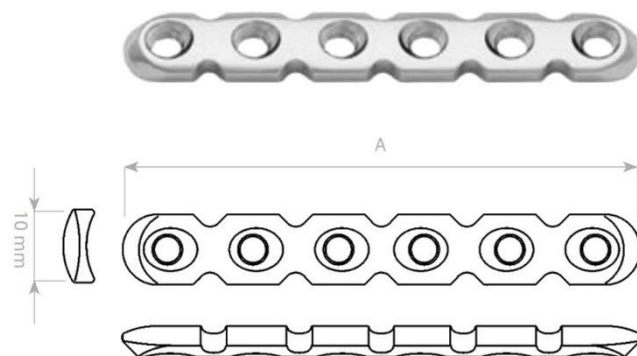

Dlahy Rekonstrukční úhlově stabilní Silná pro 2,7 a 3,5 mm šrouby s hlavou 5 mm TITAN