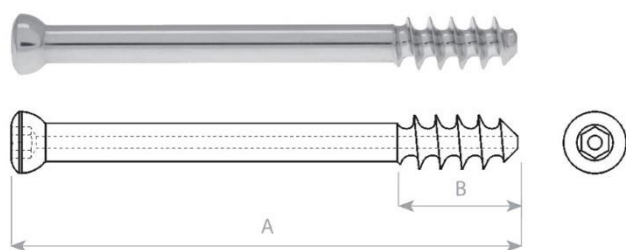

06-129709480	Šroub spongiozní MEDIN 7,0 mm, kanylovaný 1,8 mm, L 100/10 mm, NEREZ	934 Kč
06-129709490	Šroub spongiozní MEDIN 7,0 mm, kanylovaný 1,8 mm, L 105/10 mm, NEREZ	934 Kč
06-129709500	Šroub spongiozní MEDIN 7,0 mm, kanylovaný 1,8 mm, L 110/10 mm, NEREZ	934 Kč
06-129709510	Šroub spongiozní MEDIN 7,0 mm, kanylovaný 1,8 mm, L 115/10 mm, NEREZ	934 Kč
06-129709520	Šroub spongiozní MEDIN 7,0 mm, kanylovaný 1,8 mm, L 120/10 mm, NEREZ	934 Kč
06-129709530	Šroub spongiozní MEDIN 7,0 mm, kanylovaný 1,8 mm, L 125/10 mm, NEREZ	934 Kč
06-129709540	Šroub spongiozní MEDIN 7,0 mm, kanylovaný 1,8 mm, L 130/10 mm, NEREZ	934 Kč

Šrouby spongiozní Kanylované samořezné 7,0mm A-16

průměr závitu	thread diameter	7,0 mm
průměr dřívku	shank diameter	5,0 mm
průměr jádra	core diameter	3,5 mm
průměr hlavy	head diameter	8,0 mm
kanylovaný otvor	cannulation	1,8 mm
závitník	tap	HB 7
vrták pro závit	drill bit for threaded hole	Ø 4,0 mm
šroubovák	screwdriver	Ø 3,5 mm
drát vodící	guide wire	Ø 1,5 mm

06-129798060	Šroub spongiozní MEDIN 7,0 mm, kanylovaný 1,8 mm, L 60/16 mm, NEREZ	934 Kč
06-129798070	Šroub spongiozní MEDIN 7,0 mm, kanylovaný 1,8 mm, L 65/16 mm, NEREZ	934 Kč
06-129798080	Šroub spongiozní MEDIN 7,0 mm, kanylovaný 1,8 mm, L 70/16 mm, NEREZ	934 Kč
06-129798090	Šroub spongiozní MEDIN 7,0 mm, kanylovaný 1,8 mm, L 75/16 mm, NEREZ	934 Kč
06-129798100	Šroub spongiozní MEDIN 7,0 mm, kanylovaný 1,8 mm, L 80/16 mm, NEREZ	934 Kč
06-129798110	Šroub spongiozní MEDIN 7,0 mm, kanylovaný 1,8 mm, L 85/16 mm, NEREZ	934 Kč
06-129798120	Šroub spongiozní MEDIN 7,0 mm, kanylovaný 1,8 mm, L 90/16 mm, NEREZ	934 Kč
06-129798130	Šroub spongiozní MEDIN 7,0 mm, kanylovaný 1,8 mm, L 95/16 mm, NEREZ	934 Kč
06-129798140	Šroub spongiozní MEDIN 7,0 mm, kanylovaný 1,8 mm, L 100/16 mm, NEREZ	934 Kč
06-129798150	Šroub spongiozní MEDIN 7,0 mm, kanylovaný 1,8 mm, L 105/16 mm, NEREZ	934 Kč
06-129798160	Šroub spongiozní MEDIN 7,0 mm, kanylovaný 1,8 mm, L 110/16 mm, NEREZ	934 Kč
06-129798170	Šroub spongiozní MEDIN 7,0 mm, kanylovaný 1,8 mm, L 115/16 mm, NEREZ	934 Kč
06-129798180	Šroub spongiozní MEDIN 7,0 mm, kanylovaný 1,8 mm, L 120/16 mm, NEREZ	934 Kč
06-129798190	Šroub spongiozní MEDIN 7,0 mm, kanylovaný 1,8 mm, L 125/16 mm, NEREZ	934 Kč
06-129798200	Šroub spongiozní MEDIN 7,0 mm, kanylovaný 1,8 mm, L 130/16 mm, NEREZ	934 Kč

06-129798000	Šroub spongiozní MEDIN 7,0 mm, kanylovaný 1,8 mm, L 30/16 mm, NEREZ	934 Kč
06-129798010	Šroub spongiozní MEDIN 7,0 mm, kanylovaný 1,8 mm, L 35/16 mm, NEREZ	934 Kč
06-129798020	Šroub spongiozní MEDIN 7,0 mm, kanylovaný 1,8 mm, L 40/16 mm, NEREZ	934 Kč
06-129798030	Šroub spongiozní MEDIN 7,0 mm, kanylovaný 1,8 mm, L 45/16 mm, NEREZ	934 Kč
06-129798040	Šroub spongiozní MEDIN 7,0 mm, kanylovaný 1,8 mm, L 50/16 mm, NEREZ	934 Kč
06-129798050	Šroub spongiozní MEDIN 7,0 mm, kanylovaný 1,8 mm, L 55/16 mm, NEREZ	934 Kč