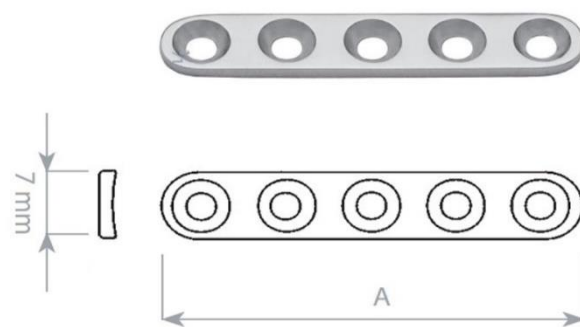

Dlahy přímé nerezové pro 2,7mm šrouby