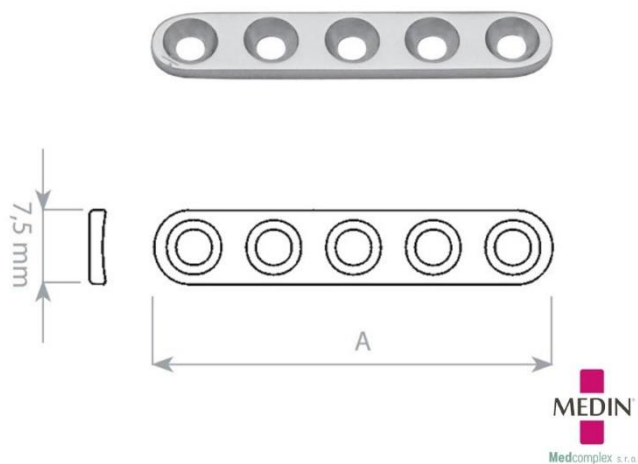

Dlahy přímé nerezové pro 3,5mm šrouby

06-129770540	MEDIN 3,5 dlahy přímá 3 otvory L 24 mm	724 Kč
06-129770550	MEDIN 3,5 dlahy přímá 4 otvory L 32 mm	724 Kč
06-129770560	MEDIN 3,5 dlahy přímá 5 otvorů L 40 mm	724 Kč
06-129770570	MEDIN 3,5 dlahy přímá 6 otvorů L 48 mm	724 Kč
06-129770580	MEDIN 3,5 dlahy přímá 7 otvorů L 56 mm	724 Kč
06-129770590	MEDIN 3,5 dlahy přímá 8 otvorů L 64 mm	724 Kč