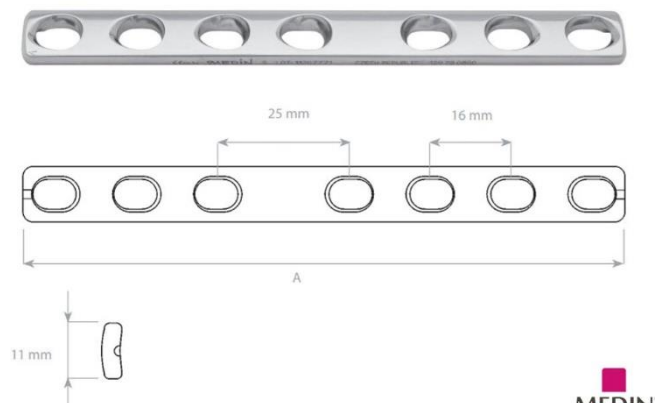

Dlahy Autokompresní Úzká pro 4,5mm šrouby

06-129780760	MEDIN Autokompresní dlahy 4,5 úzká 3 otvory L 55 mm	965 Kč
06-129780770	MEDIN Autokompresní dlahy 4,5 úzká 4 otvory L 71 mm	965 Kč
06-129780780	MEDIN Autokompresní dlahy 4,5, úzká 5 otvorů L 87 mm	965 Kč
06-129780790	MEDIN Autokompresní dlahy 4,5, úzká 6 otvorů L 103 mm	965 Kč
06-129780800	MEDIN Autokompresní dlahy 4,5, úzká 7 otvorů L 119 mm	965 Kč
06-129780810	MEDIN Autokompresní dlahy 4,5, úzká 8 otvorů L 135 mm	965 Kč
06-129780820	MEDIN Autokompresní dlahy 4,5, úzká 9 otvorů L 151 mm	965 Kč
06-129780830	MEDIN Autokompresní dlahy 4,5, úzká 10 otvorů L 167 mm	965 Kč
06-129780840	MEDIN Autokompresní dlahy 4,5, úzká 11 otvorů L 183 mm	965 Kč
06-129780850	MEDIN Autokompresní dlahy 4,5, úzká 12 otvorů L 199 mm	965 Kč
06-129780860	MEDIN Autokompresní dlahy 4,5, úzká 13 otvorů L 215 mm	965 Kč
06-129780870	MEDIN Autokompresní dlahy 4,5, úzká 14 otvorů L 231 mm	965 Kč
06-129780880	MEDIN Autokompresní dlahy 4,5, úzká 15 otvorů L 247 mm	965 Kč
06-129780890	MEDIN Autokompresní dlahy 4,5, úzká 16 otvorů L 263 mm	965 Kč