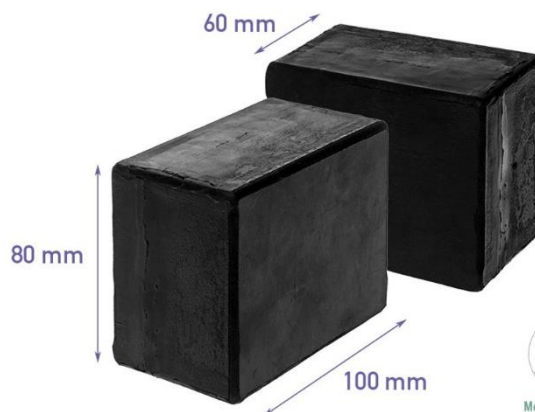

## X-Block

Zubní Rentgenové X-bloky, které vytvářejí prostor 60, 80 nebo 100 mm mezi řezáky koně.

Odolný gumový materiál.

Weight: 650 gr

Medcomplex s.r.o.

**11-OB-BDR05** EDH X-Block **3 411 Kč**