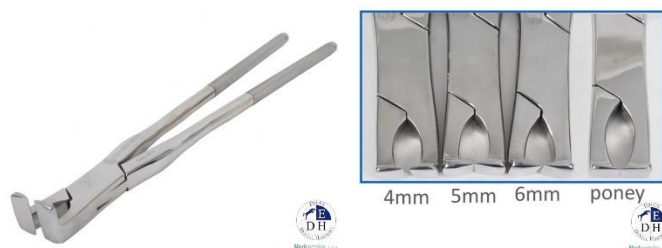

Nerezová ocel.

<b>11-DAV-DM03</b>	EDH Koňské zoubkované molární kleště 48 cm	<b>10 542 Kč</b>
<b>11-DAV-DMP04</b>	EDH zoubkované molární kleště pro poníky 40,5 cm	<b>6 821 Kč</b>

## Molární kleště oddělovací koňské

Molární kleště oddělovací koňské (4, 5 a 6 mm).

Použití: k oddělení zubů před extrakcí.

Délka: 48 cm

Nerezová ocel.

<b>11-DAV-DSM07</b>	EDH Molární kleště oddělovací koňské 48 cm / 4 mm	<b>8 681 Kč</b>
<b>11-DAV-DSM08</b>	EDH Molární kleště oddělovací koňské 48 cm / 5 mm	<b>8 681 Kč</b>
<b>11-DAV-DSM06</b>	EDH Molární kleště oddělovací koňské 48 cm / 6 mm	<b>8 681 Kč</b>

## Molární kleště oddělovací pro poníky

Použití: k oddělení zubů před extrakcí.

Délka: 40,5 cm

Nerezová ocel.

<b>11-DAV-DSP02</b>	EDH Molární kleště oddělovací pro poníky 40,5 cm	<b>7 751 Kč</b>
---------------------	--------------------------------------------------	-----------------