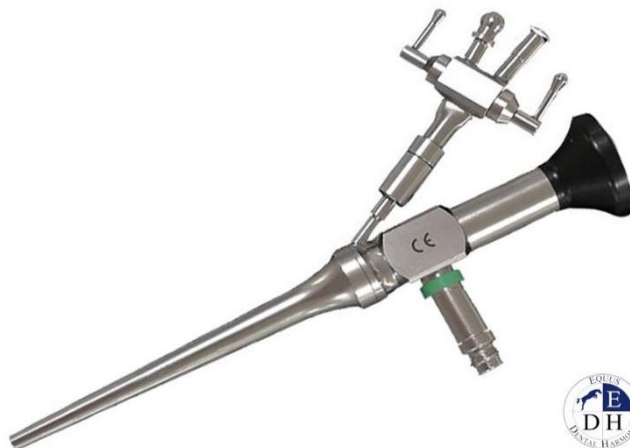

Sinusový endoskop

0° rigidní endoskop s pracovním kanálem a irigací. Ideální pro čištění dutin a extrakci vlčích zubů.

Flexibilní nástroje lze používat současně prostřednictvím integrovaného pracovního kanálu.

- Průměr: 5,5mm
- Zavlažování: 6mm
- Pracovní kanál: Ø 1,7 mm
- Délka: 90 mm

11-ENDO-RI0	EDH Sinusový endoskop	29 455 Kč

Karl Storz ochranné pouzdro

Ochranné pouzdro pro endoskop Karl Storz umožňuje nejen chránit endoskop, ale také oplachovat čočku díky irigačnímu ventilu.