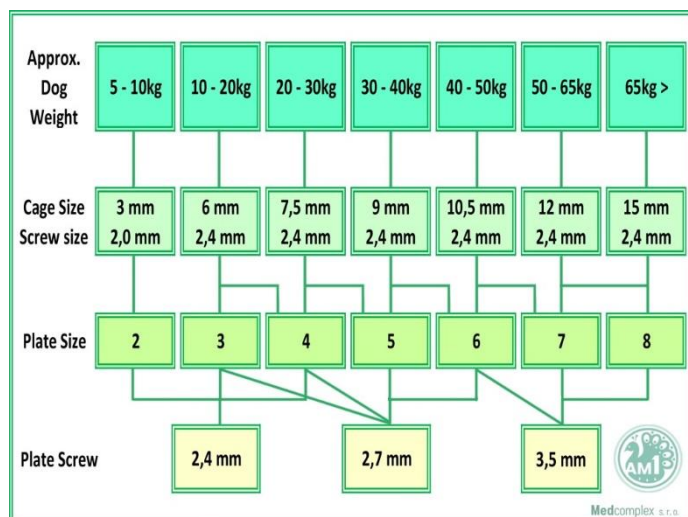

02-TTAP2L	TTA Dlahá AM1 Prodloužená 2 otvory TITAN	355 Kč
02-TTAP3L	TTA Dlahá AM1 Prodloužená 3 otvory TITAN	355 Kč
02-TTAP4L	TTA Dlahá AM1 Prodloužená 4 otvory TITAN	355 Kč
02-TTAP5L	TTA Dlahá AM1 Prodloužená 5 otvorů TITAN	355 Kč
02-TTAP6L	TTA Dlahá AM1 Prodloužená 6 otvorů TITAN	355 Kč
02-TTAP7L	TTA Dlahá AM1 Prodloužená 7 otvorů TITAN	355 Kč
02-TTAP8L	TTA Dlahá AM1 Prodloužená 8 otvorů TITAN	355 Kč