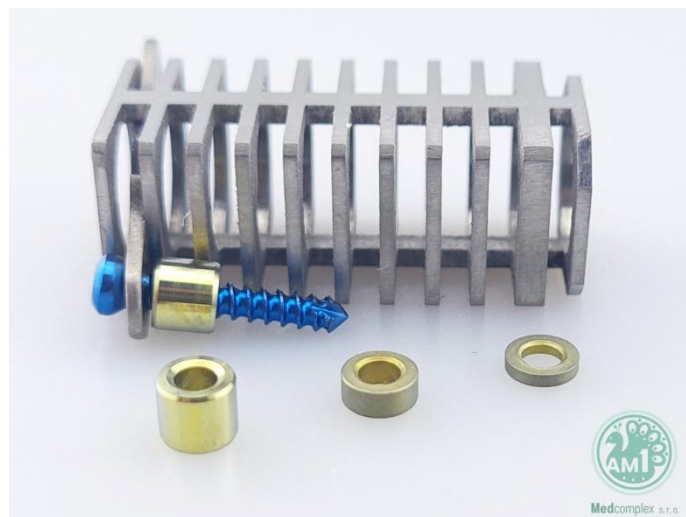

TTA distanční podložky

TTA distanční podložky mají své opodstatnění v případě, že se u ruptury CCL vyskytne i luxace pately. V tom případě lze tibiální hrbolek posunout laterálně nebo mediálně, aby došlo k opětovnému vyrovnání mechanismu kvadricepsu. Toho lze dosáhnout přidáním distanční podložky nebo podložky uvedené níže ke kraniálnímu nebo kaudálnímu šroubu klece. Podložky se vloží mezi klec a tibií, aby tlačily na tibiální hrbolek buď laterálně (kraniální šroub), nebo mediálně (kaudální šroub). Doporučuje se posunout tibiální hrbolek maximálně o 50% jeho šířky. Dostupné v šířce 1, 2, 4. Titan se nesmí kombinovat s nerezovým šroubem. Kombinace titanu a nerez v těle může vytvářet chemickou reakci („elektrický člunek“).